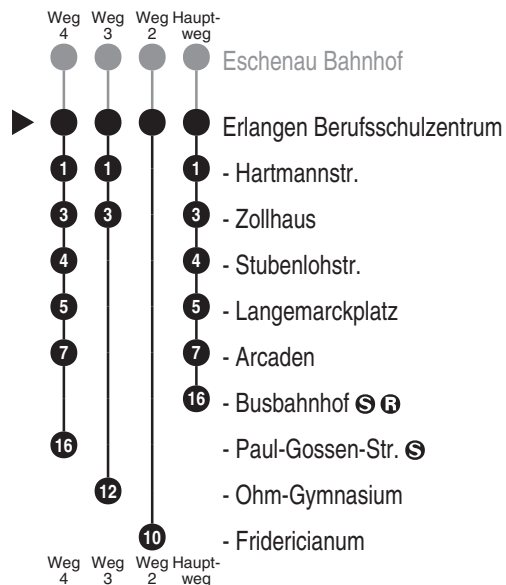

<http://m.vgn.de/ezm/ovt/de:09562:3354>

Abfahrtszeiten ab

Erlangen Berufsschulzentrum

Richtung

Erlangen Busbahnhof S B

(Erlangen Fridericianum)

Gültig ab 14.12.2025

Durchschnittliche Fahrzeiten in Minuten

Uhr	Montag - Freitag	Samstag	Sonn- / Feiertag	Uhr
4	47			4
5	25 50			5
6	05 20 35 50			6
7	05 ^{V01} 05 ^{V14} 11 ^{V14} 17 ⁴ _{V01} 32 32 ³ _{V01} 32 ² _{V01} 39 ^{V01} 42 52	26 51	22	7
8	00 05 20 35 50	26 51	22	8
9	05 20 35 50	26 51	22	9
10	05 20 35 50	26 51	22	10
11	05 20 35 50	26 51	22	11
12	05 20 35 50	26 51	22	12
13	05 20 35 50	26 51	22	13
14	05 20 35 50	26 51	22	14
15	05 20 35 50	26 51	22	15
16	05 20 35 50	26 51	22	16
17	05 20 35 50	26 51	22	17
18	05 20 35 50	26 51	22	18
19	05 20 35 50	26	22	19
20	05 22 52	22	22	20
21	26 52	26	26	21
22	26 52	26	26	22
23	23	23	23	23
0	23	23	23	0
1	40 ^{VN} _{Br}	40	40 ^{VN} _{Br}	1
2	40 ^{VN} _{Br}	40	40 ^{VN} _{Br}	2

Weitere Fahrten mit Schnellbus siehe Linie 209E

Ferientermine gemäß Bayerischer Ferienordnung: 22.12.2025-05.01.2026, 16.-20.02., 30.03.-10.04., 26.05.-05.06., 03.08.-14.09., 02.-06.11., 18.11., 24.12.2026-08.01.2027, 08.-12.02., 22.03.-02.04., 18.-28.05., 02.08.-13.09., 02.-05.11., 17.11.

Fahrten ohne Fahrwegangabe nehmen den Hauptweg VN = verkehrt nur in Nächten von Fr zu Sa u. Sa zu So. Auch in Nächten zu Feiertagen und zu Brückentagen, zu Rosenmontag und Faschingsdienstag

2...4 = fährt Weg 2 bis 4