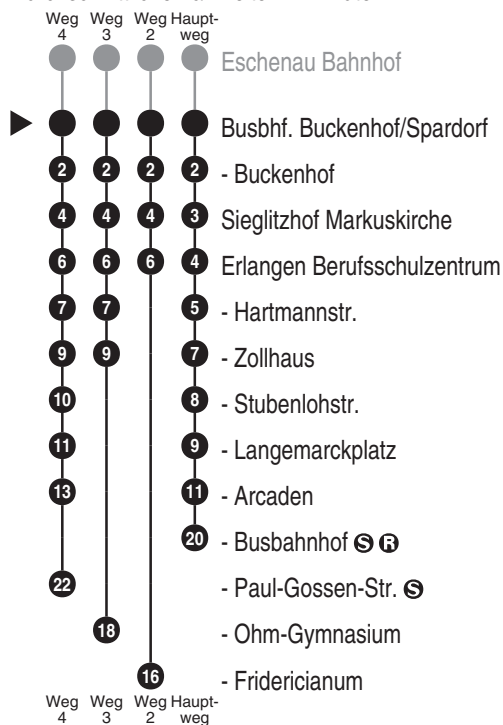

<http://m.vgn.de/ezm/ovl/de:09572:6749>

Abfahrtszeiten ab

Busbhf. Buckenhof/Spardorf

Richtung

Erlangen Busbahnhof

(Erlangen Fridericianum)

Gültig ab 14.12.2025

Durchschnittliche Fahrzeiten in Minuten

Uhr	Montag - Freitag	Sa	So/Feier	Uhr
4	43			4
5	21 46	33	33	5
6	01 16 31 46	33	33	6
7	01 [■] _{V01} 01 ^{V14} 07 ^{V14} 11 ⁴ _{V01} 26 26 ³ _{V01} 26 ² _{V01} 33 ^{V01} 36 46 56	22 47	18	7
8	01 16 31 46	22 47	18	8
9	01 16 31 46	22 47	18	9
10	01 16 31 46	22 47	18	10
11	01 16 31 46	22 47	18	11
12	01 16 31 46	22 47	18	12
13	01 16 31 46	22 47	18	13
14	01 16 31 46	22 47	18	14
15	01 16 31 46	22 47	18	15
16	01 16 31 46	22 47	18	16
17	01 16 31 46	22 47	18	17
18	01 16 31 46	22 47	18	18
19	01 16 31 46	22	18	19
20	01 18 48	18	18	20
21	22 48	22	22	21
22	22 48	22	22	22
23	19	19	19	23
0	19	19	19	0
1	36 ^{VN} _{Br}	36	36 ^{VN} _{Br}	1
2	36 ^{VN} _{Br}	36	36 ^{VN} _{Br}	2

Weitere Fahrten mit Schnellbus siehe Linie 209E

Ferientermine gemäß Bayerischer Ferienordnung: 22.12.2025-05.01.2026, 16.-20.02., 30.03.-10.04., 26.05.-05.06., 03.08.-14.09., 02.-06.11., 18.11., 24.12.2026-08.01.2027, 08.-12.02., 22.03.-02.04., 18.-28.05., 02.08.-13.09., 02.-05.11., 17.11.

Fahrten ohne Fahrwegangabe nehmen den Hauptweg VN = verkehrt nur in Nächten von Fr zu Sa u. Sa zu So. Auch in Nächten zu Feiertagen und zu Brückentagen, zu Rosenmontag und Faschingsdienstag

2...4 = fährt Weg 2 bis 4