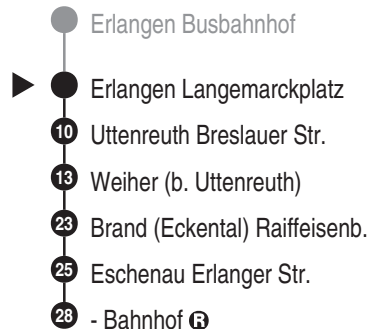

<http://m.vgn.de/ezm/ovt/de:09562:3153>

Abfahrtszeiten ab

Erlangen Langemarckplatz

Richtung

Eschenau Bahnhof 

Gültig ab 14.12.2025

Durchschnittliche Fahrzeiten in Minuten

Uhr	Montag - Freitag		Uhr
4			4
5			5
6	43		6
7			7
8			8
9			9
10			10
11			11
12			12
13			13
14			14
15	45 ^{V01}		15
16	15 45		16
17	15 45		17
18	15		18
19			19
20			20
21			21
22			22
23			23
0			0

Ferientermine gemäß Bayerischer Ferienordnung: 22.12.2025-05.01.2026, 16.-20.02., 30.03.-10.04., 26.05.-05.06., 03.08.-14.09., 02.-06.11., 18.11., 24.12.2026-08.01.2027, 08.-12.02., 22.03.-02.04., 18.-28.05., 02.08.-13.09., 02.-05.11., 17.11.