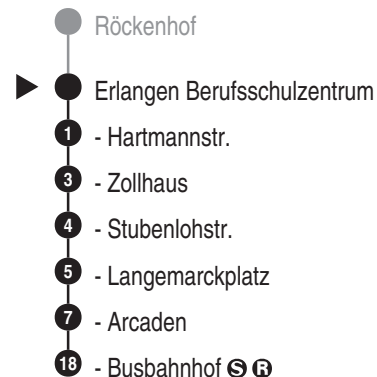

<http://m.vgn.de/ezm/ovf/de:09562:3354>

Abfahrtszeiten ab

Erlangen Berufsschulzentrum

Richtung

Erlangen Busbahnhof

Gültig ab 14.12.2025

Durchschnittliche Fahrzeiten in Minuten

Uhr	Montag - Freitag		Uhr
4			4
5			5
6			6
7	06	47	7
8	37		8
9			9
10			10
11			11
12			12
13	27 ^{V01}		13
14			14
15	27		15
16	47		16
17	47		17
18			18
19			19
20			20
21			21
22			22
23			23
0			0

Weitere Fahrtmöglichkeiten siehe die Rufbuslinie 210

Ferientermine gemäß Bayerischer Ferienordnung: 22.12.2025-05.01.2026, 16.-20.02., 30.03.-10.04., 26.05.-05.06., 03.08.-14.09., 02.-06.11., 18.11., 24.12.2026-08.01.2027, 08.-12.02., 22.03.-02.04., 18.-28.05., 02.08.-13.09., 02.-05.11., 17.11.