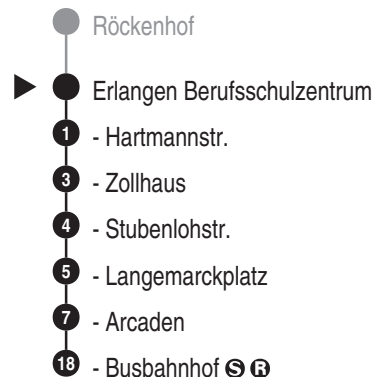

**Bus**  
**210**

**Schmetterling**  
Bergstr. 20, 91286 Obertrubach  
**Tel.: 09245 / 9832-60**  
www.schmetterlingreisen.de  
info@schmetterlingreisen.de  
Im Störfall: 01805 / 002875

Abfahrtszeiten ab  
**Erlangen Berufsschulzentrum**

Richtung  
**Erlangen Busbahnhof**

Gültig ab 14.12.2025

Durchschnittliche Fahrzeiten in Minuten

Uhr	Montag - Freitag		Uhr
4			4
5			5
6			6
7	06	47	7
8	37		8
9			9
10			10
11			11
12			12
13	27 <sup>V01</sup>		13
14			14
15	27		15
16	47		16
17	47		17
18			18
19			19
20			20
21			21
22			22
23			23
0			0

Weitere Fahrtmöglichkeiten siehe die Rufbuslinie 210

Ferientermine gemäß Bayerischer Ferienordnung: 22.12.2025-05.01.2026, 16.-20.02., 30.03.-10.04., 26.05.-05.06., 03.08.-14.09., 02.-06.11., 18.11., 24.12.2026-08.01.2027, 08.-12.02., 22.03.-02.04., 18.-28.05., 02.08.-13.09., 02.-05.11., 17.11.