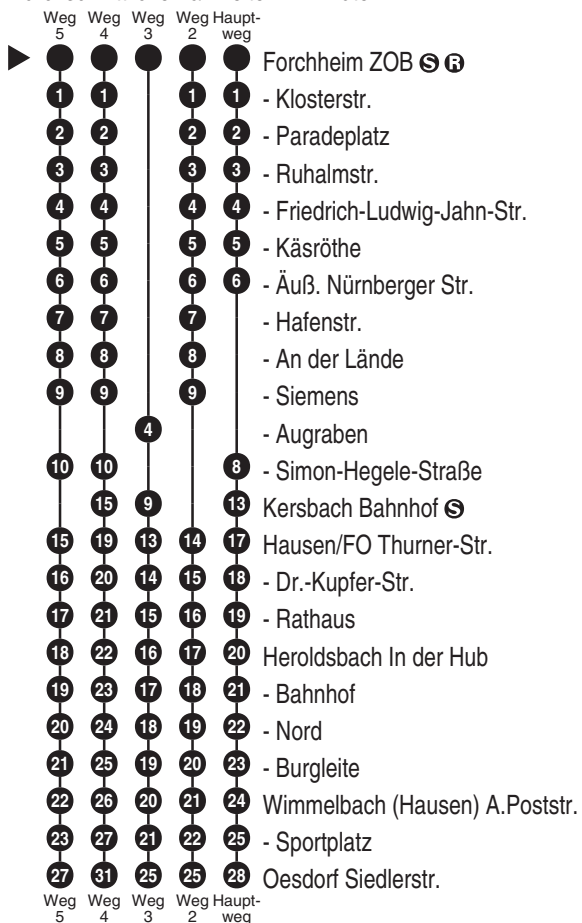

Bus
216

Omnibus Kraus

Omnibus Kraus GmbH & Co. KG Inh. Florian Kraus
Breitweidig 23, 91301 Forchheim
Tel.: 09191 9760-20
www.omnibus-kraus.de
info@omnibus-kraus.de

Abfahrten auf Ihr Handy:
QR-Code abfotografieren

<http://m.vgn.de/ezm/ovt/de:09474:9000>

Abfahrtszeiten ab
Forchheim ZOB

Richtung
Oesdorf Siedlerstr.

Gültig ab 14.12.2025

Durchschnittliche Fahrzeiten in Minuten

Uhr	Montag - Freitag	Samstag	Uhr
4			4
5	21 ² 45 ³		5
6	18 ² 40 ³		6
7			7
8	17 ² 45 ⁴	09 ⁵	8
9	20 ²	09 ⁵	9
10	20	09 ⁵	10
11	20	09	11
12	20	09	12
13	20 40 ^{V01}	09	13
14	20	09	14
15	14	09	15
16	18 33	09	16
17	14 33	09	17
18	15 33		18
19	14 33		19
20	14		20
21			21
22			22
23			23
0			0

Fahrten ohne Fahrwegangabe nehmen den Hauptweg 2...5 = fährt Weg 2 bis 5 V01 = nur an Schultagen