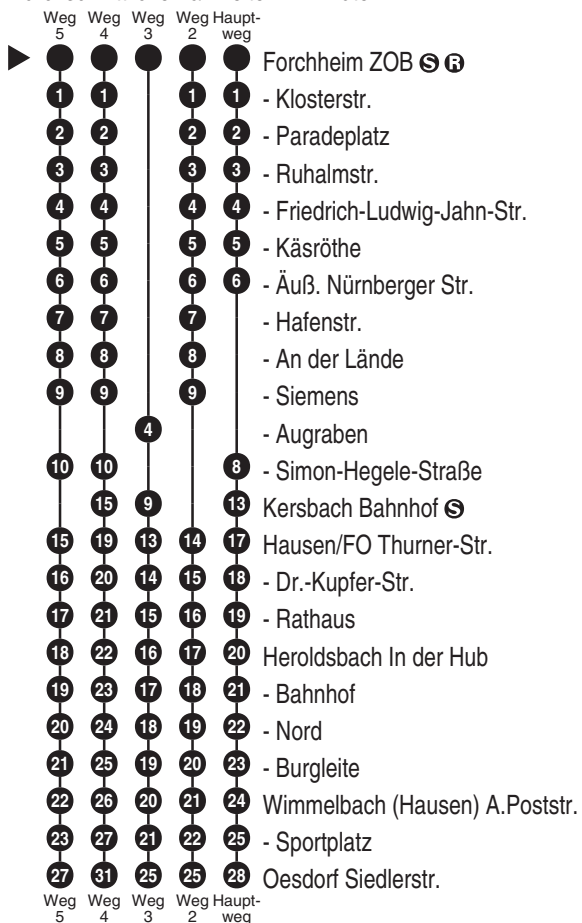

Bus
216

Omnibus Kraus

Omnibus Kraus GmbH & Co. KG Inh. Florian Kraus
Breitweidig 23, 91301 Forchheim
Tel.: 09191 9760-20
www.omnibus-kraus.de
info@omnibus-kraus.de

Abfahren auf Ihr Handy:
QR-Code abfotografieren

<http://m.vgn.de/ezm/ovt/de:09474:9000>

Abfahrtszeiten ab
Forchheim ZOB

Richtung
Oesdorf Siedlerstr.

Gültig ab 14.12.2025

Durchschnittliche Fahrzeiten in Minuten

Uhr	Montag - Freitag	Samstag	Uhr
4			4
5	21 ² 45 ³		5
6	18 ² 40 ³		6
7			7
8	17 ² 45 ⁴	09 ⁵	8
9	20 ²	09 ⁵	9
10	20	09 ⁵	10
11	20	09	11
12	20	09	12
13	20 40 ^{V01}	09	13
14	20	09	14
15	14	09	15
16	18 33	09	16
17	14 33	09	17
18	15 33		18
19	14 33		19
20	14		20
21			21
22			22
23			23
0			0

Fahrten ohne Fahrwegangabe nehmen den Hauptweg 2...5 = fährt Weg 2 bis 5 V01 = nur an Schultagen