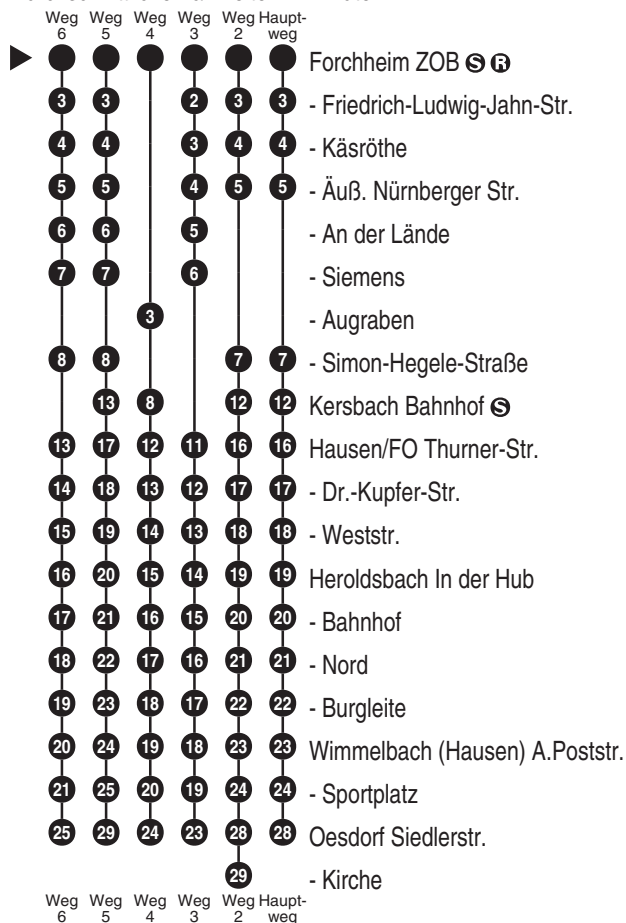

<http://m.vgn.de/ezm/ovt/de:09474:9000>

Abfahrtszeiten ab

Forchheim ZOB S B

Richtung

Oesdorf Siedlerstr.

(Oesdorf Kirche)

Baustellenfahrplan, gültig von 01.09.2025 bis 30.06.2026

Durchschnittliche Fahrzeiten in Minuten

Uhr	Montag - Freitag	Samstag	Uhr
4			4
5	18 ³ 43 ⁴		5
6	15 ³ 41 ⁴		6
7			7
8	18 ³ 43 ⁵	17 ⁶	8
9	17 ³	17 ⁶	9
10	17	17 ⁶	10
11	17	17	11
12	17	17	12
13	17 ² 41 ² _{V01}	17	13
14	17	17	14
15	17	17	15
16	19 40	17	16
17	17 ² 40 ²	17	17
18	17 41		18
19	17 41		19
20	17		20
21			21
22			22
23			23
0			0

Baustellenfahrplan, gültig von 01.09.2025 bis 30.06.2026

Fahrten ohne Fahrwegangabe nehmen den Hauptweg

2...6 = fährt Weg 2 bis 6

V01 = nur an Schultagen