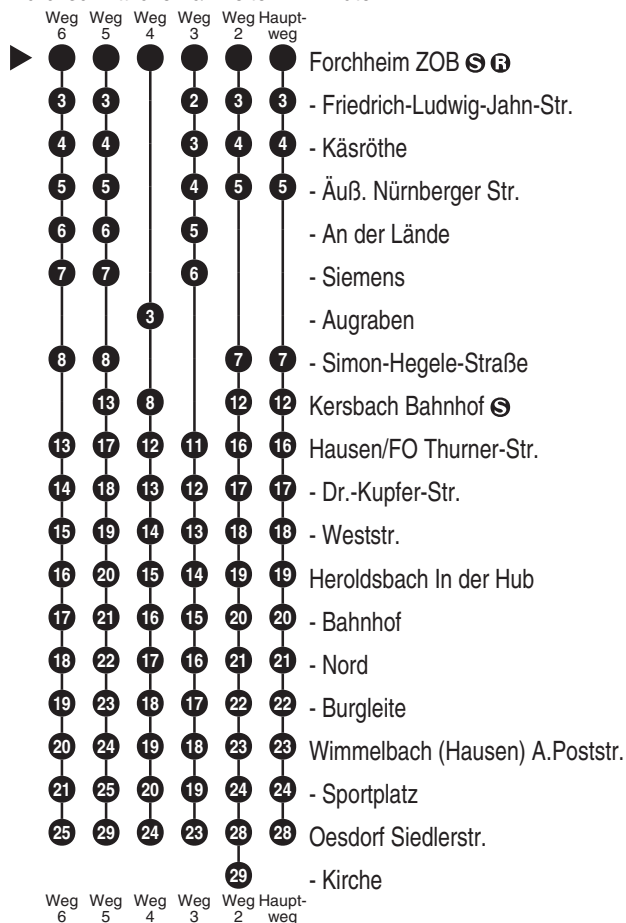

Bus
216

Omnibus Kraus

Omnibus Kraus GmbH & Co. KG Inh. Florian Kraus
Breitweidig 23, 91301 Forchheim
Tel.: 09191 9760-20
www.omnibus-kraus.de
info@omnibus-kraus.de

Abfahrten auf Ihr Handy:
QR-Code abfotografieren

<http://m.vgn.de/ezm/ovt/de:09474:9000>

Abfahrtszeiten ab
Forchheim ZOB S B

Richtung
Oesdorf Siedlerstr.
(Oesdorf Kirche)

Baustellenfahrplan, gültig von 01.09.2025 bis 30.06.2026

Durchschnittliche Fahrzeiten in Minuten

Uhr	Montag - Freitag	Samstag	Uhr
4			4
5	18 ³ 43 ⁴		5
6	15 ³ 41 ⁴		6
7			7
8	18 ³ 43 ⁵	17 ⁶	8
9	17 ³	17 ⁶	9
10	17	17 ⁶	10
11	17	17	11
12	17	17	12
13	17 ² 41 ² _{V01}	17	13
14	17	17	14
15	17	17	15
16	19 40	17	16
17	17 ² 40 ²	17	17
18	17 41		18
19	17 41		19
20	17		20
21			21
22			22
23			23
0			0

Baustellenfahrplan, gültig von 01.09.2025 bis 30.06.2026

Fahrten ohne Fahrwegangabe nehmen den Hauptweg

2...6 = fährt Weg 2 bis 6

V01 = nur an Schultagen