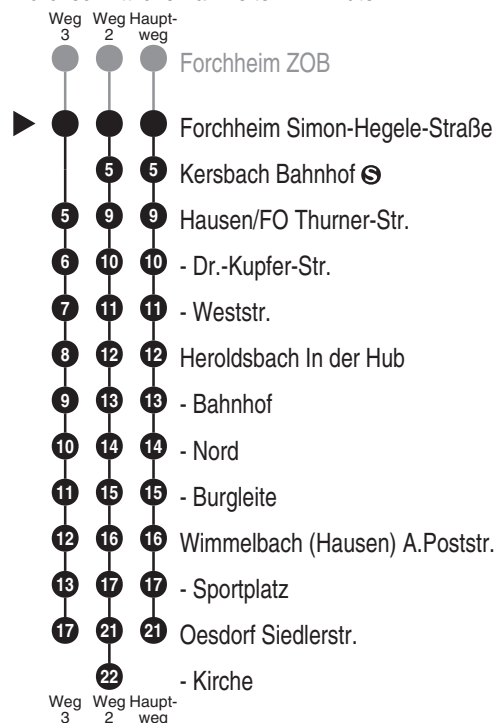

Bus
216

Omnibus
Kraus

Omnibus Kraus GmbH & Co. KG Inh. Florian Kraus
Breitweidig 23, 91301 Forchheim
Tel.: 09191 9760-20
www.omnibus-kraus.de
info@omnibus-kraus.de

Abfahrten auf Ihr Handy:
QR-Code abfotografieren

<http://m.vgn.de/ezm/ovt/de:09474:9007>

Abfahrtszeiten ab

Forchheim
Simon-Hegele-Straße

Richtung

Oesdorf Siedlerstr.
(Oesdorf Kirche)

Baustellenfahrplan, gültig von 01.09.2025 bis 22.07.2026

Durchschnittliche Fahrzeiten in Minuten

Uhr	Montag - Freitag	Samstag	Uhr
4			4
5			5
6			6
7			7
8	51	25 ³	8
9		25 ³	9
10	24	25 ³	10
11	24	24	11
12	24	24	12
13	24 ² 48 ² _{V01}	24	13
14	24	24	14
15	24	24	15
16	26 47	24	16
17	24 ² 47 ²	24	17
18	24 48		18
19	24 48		19
20	24		20
21			21
22			22
23			23
0			0

Baustellenfahrplan, gültig von 01.09.2025 bis 22.07.2026

Fahrten ohne Fahrwegangabe nehmen den Hauptweg

2...3 = fährt Weg 2 bis 3

V01 = nur an Schultagen