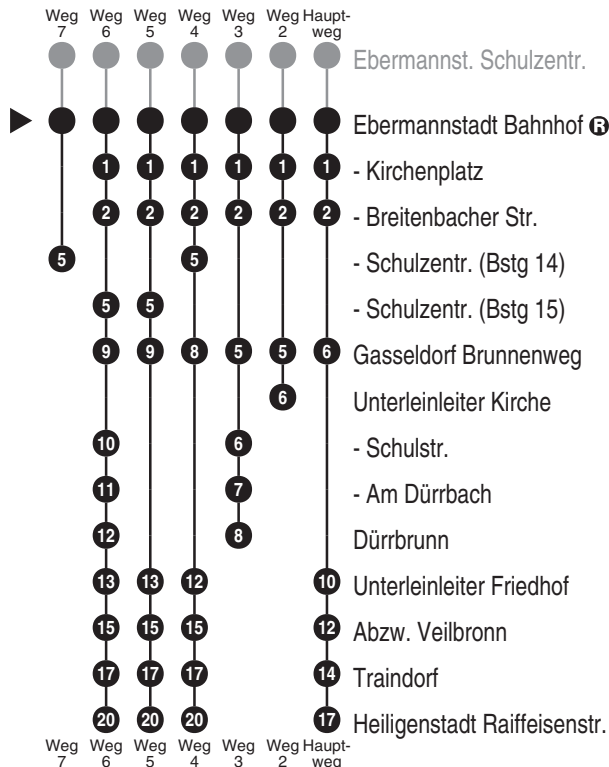

Bus
221

Schmetterling
Bergstr. 20, 91286 Obertrubach
Tel.: 09245 / 9832-60
www.schmetterlingreisen.de
info@schmetterlingreisen.de
Im Störfall: 01805 / 002875

Abfahren auf Ihr Handy:
QR-Code abfotografieren

http://m.vgn.de/ezm/ovt/de:09474:9120

Abfahrtszeiten ab
Ebermannstadt Bahnhof

Richtung
Heiligenstadt Raiffeisenstr.

Gültig ab 14.12.2025

Durchschnittliche Fahrzeiten in Minuten

Uhr	Montag - Freitag	Samstag	Sonn- / Feiertag	Uhr
4				4
5	31			5
6	31			6
7	31 ^{V14} 31 ⁴ _{V01} 34 ⁷ _{V01}			7
8				8
9	31	32 ^{Kb}		9
10		32 ^{Kb}	32 ² _{AST}	10
11				11
12	05 ⁵ _{V01} 10 ^{V14}	32 ^{Kb}	32 ² _{AST}	12
13				13
14	10	32 ^{Kb}	32 ² _{AST}	14
15				15
16	10	32 ² _{AST}	32 ² _{AST}	16
17	10 ^{V14} 10 ⁶ _{V01}			17
18	10	32 ² _{AST}	32 ² _{AST}	18
19	10 ³ _{RBu}	32 ² _{AST}	32 ² _{AST}	19
20	10 ³ _{RBu}			20
21	10 ³ _{RBu}	32 ² _{AST}	32 ² _{AST}	21
22			32 ² _{AST}	22
23	05 ² _{AST}	32 ² _{AST}		23

Weitere Fahrten Ebermannstadt - Heiligenstadt siehe VGN-Linien 230 und 975

Fahrten ohne Fahrwegangabe nehmen den Hauptweg AST = Anrufsammeltaxi (AST): Anmeldung min. 1 Stunde vor Fahrtantritt
2...7 = fährt Weg 2 bis 7
■ = verkehrt bis Unterleinleiter Friedhof
V01 = nur an Schultagen
V14 = nur an schulfreien Tagen

Kb = Kleinbus
RBu = Rufbus: Anmeldung min. 1 Stunde vor Fahrtantritt oder am Vortag unter Tel. 09191 862511 (Mo-Do 17-22 Uhr; Fr 17-23 Uhr; Sa 9-11 Uhr und 17-23 Uhr; So/Feiertag 9-11 Uhr und 17-22 Uhr, Heiligabend u. Silvester nur bis 21 Uhr, vor Wochenfeier- u. Brückentagen bis 23 Uhr).