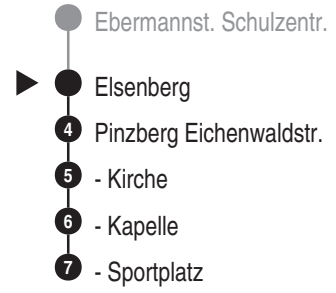

<http://m.vgn.de/ezm/ovf/de:09474:9773>

Abfahrtszeiten ab
Elsenberg

Richtung

Pinzberg Sportplatz

Gültig ab 14.12.2025

Durchschnittliche Fahrzeiten in Minuten

Uhr	Montag - Freitag	Samstag	Sonn- / Feiertag	Uhr
4				4
5				5
6				6
7				7
8				8
9				9
10				10
11				11
12				12
13	26 ^{V01}			13
14				14
15				15
16				16
17				17
18				18
19				19
20				20
21				21
22				22
23				23
0				0

Weitere Fahrten Ebermannstadt - Heiligenstadt siehe VGN-Linien 230 und 975
V01 = nur an Schultagen

Bus
221

Schmetterling

Bergstr. 20, 91286 Obertrubach
Tel.: 09245 / 9832-60
www.schmetterlingreisen.de
info@schmetterlingreisen.de
Im Störfall: 01805 / 002875

Abfahrten auf Ihr Handy:
QR-Code abfotografieren

<http://m.vgn.de/ezm/ovt/de:09474:9773>

Abfahrtszeiten ab

Elsenberg

Richtung

Forchheim ZOB

Gültig ab 14.12.2025

Durchschnittliche Fahrzeiten in Minuten