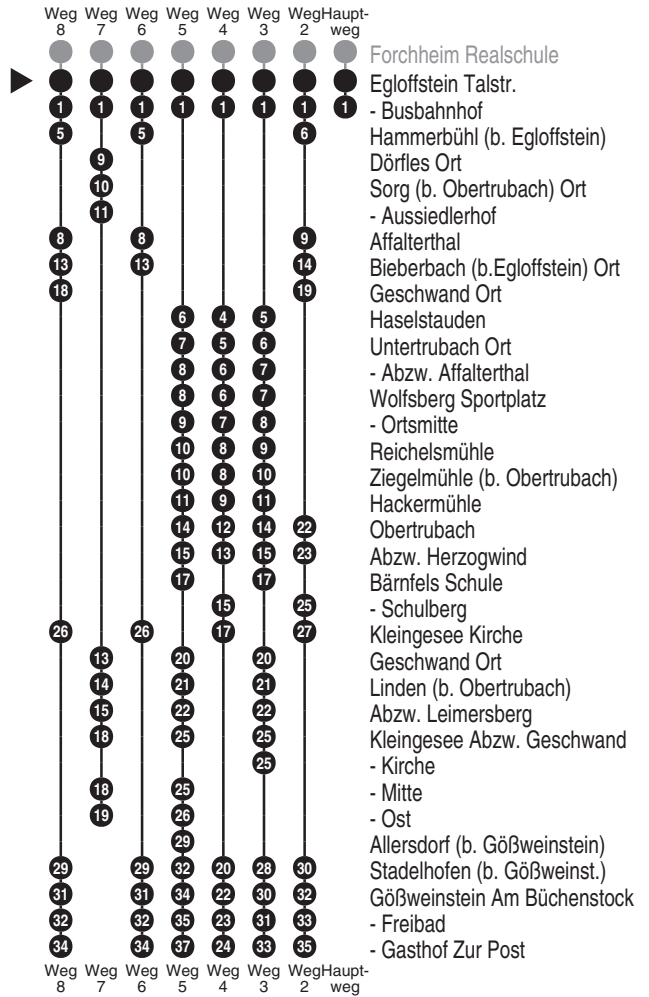

<http://m.vgn.de/ezm/ovt/de:09474:9303>

Abfahrtszeiten ab
Egloffstein Talstr.

Richtung

Egloffstein Busbahnhof
Ziegelmühle(Obertrubach)
(Gößweinstein Gasthof Zur Post)

Gültig ab 14.12.2025

Durchschnittliche Fahrzeiten in Minuten

- Forchheim Realschule
- Egloffstein Talstr.
- Busbahnhof
- Hammerbühl (b. Egloffstein)
- Dörfles Ort
- Sorg (b. Obertrubach) Ort
- Aussiedlerhof
- Affalterthal
- Bieberbach (b. Egloffstein) Ort
- Geschwand Ort
- Haselstauden
- Untertrubach Ort
- Abzw. Affalterthal
- Wolfsberg Sportplatz
- Ortsmitte
- Reichelmühle
- Ziegelmühle (b. Obertrubach)
- Hackermühle
- Obertrubach
- Abzw. Herzogwind
- Bärfels Schule
- Schulberg
- Kleingesees Kirche
- Geschwand Ort
- Linden (b. Obertrubach)
- Abzw. Leimersberg
- Kleingesees Abzw. Geschwand
- Kirche
- Mitte
- Ost
- Allersdorf (b. Gößweinstein)
- Stadelhofen (b. Gößweinst.)
- Gößweinstein Am Büchenstock
- Freibad
- Gasthof Zur Post

Fahrten ohne Fahrwegangabe nehmen den Hauptweg
 2...8 = fährt Weg 2 bis 8
 ■ = verkehrt bis Bärfels Schulberg
 V01 = nur an Schultagen
 V68 = nur in Nächten Freitag zu Samstag

AST = Anrufsammeltaxi (AST): Anmeldung min. 1 Stunde vor Fahrtantritt
 oder am Vortag unter Tel. 09191 862511 (Mo-Do 17-22 Uhr; Fr
 17-23 Uhr; Sa 9-11 Uhr und 17-23 Uhr; So/Feiertag 9-11 Uhr und
 17-22 Uhr, Heiligabend u. Silvester nur bis 21 Uhr, vor
 Wochenfeier- u. Brückentagen bis 23 Uhr). AST-Zuschlag
 erforderlich.

So = Sommerfahrt, verkehrt jährlich vom 01.05. bis 01.11.
 Wi = Winterfahrt, verkehrt nicht vom 1.5. - 1.11.
 t2 = fährt weiter als VGN-L. 226 nach Gräfenberg