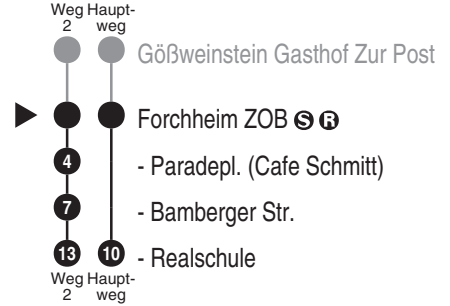

Bus
222

Schmetterling
Bergstr. 20, 91286 Obertrubach
Tel.: 09245 / 9832-60
www.schmetterlingreisen.de
info@schmetterlingreisen.de
Im Störfall: 01805 / 002875

Abfahrten auf Ihr Handy:
QR-Code abfotografieren

<http://m.vgn.de/ezm/ovt/de:09474:9000>

Abfahrtszeiten ab
Forchheim ZOB

Richtung
Forchheim Realschule

Gültig ab 14.12.2025

Durchschnittliche Fahrzeiten in Minuten

Uhr	Montag - Freitag	Samstag	Sonn- / Feiertag	Uhr
4				4
5				5
6				6
7	39^{2, ■}_{V14} 39²_{V01}			7
8				8
9				9
10				10
11				11
12				12
13				13
14				14
15				15
16	18^{V01}			16
17				17
18				18
19				19
20				20
21				21
22				22
23				23
0				0

Fahrten ohne Fahrwegangabe nehmen den Hauptweg 2 = fährt Weg 2 ■ = verkehrt bis Forchh. Paradepl./Cafe Schmitt V01 = nur an Schultagen V14 = nur an schulfreien Tagen