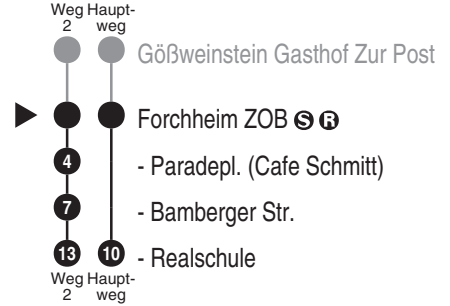

**Bus**  
**222**

**Schmetterling**  
Bergstr. 20, 91286 Obertrubach  
Tel.: 09245 / 9832-60  
www.schmetterlingreisen.de  
info@schmetterlingreisen.de  
Im Störfall: 01805 / 002875

Abfahrten auf Ihr Handy:  
QR-Code abfotografieren

<http://m.vgn.de/ezm/ovt/de:09474:9000>

Abfahrtszeiten ab  
**Forchheim ZOB**

Richtung  
**Forchheim Realschule**

Gültig ab 14.12.2025

Durchschnittliche Fahrzeiten in Minuten

Uhr	Montag - Freitag	Samstag	Sonn- / Feiertag	Uhr
4				4
5				5
6				6
7	39 <sup>2, ■</sup> <sub>V14</sub> 39 <sup>2</sup> <sub>V01</sub>			7
8				8
9				9
10				10
11				11
12				12
13				13
14				14
15				15
16	18 <sup>V01</sup>			16
17				17
18				18
19				19
20				20
21				21
22				22
23				23
0				0

Fahrten ohne Fahrwegangabe nehmen den Hauptweg 2 = fährt Weg 2 ■ = verkehrt bis Forchh. Paradepl./Cafe Schmitt V01 = nur an Schultagen V14 = nur an schulfreien Tagen