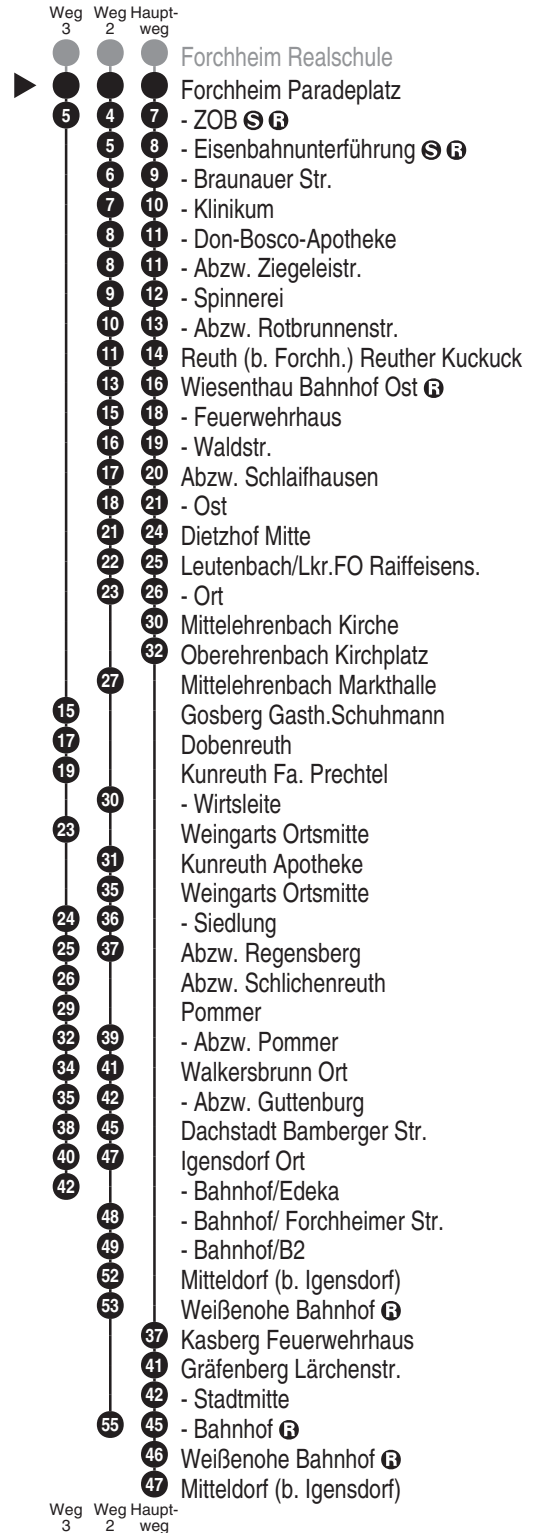

Schmetterling
 Bergstr. 20, 91286 Obertrubach
 Tel.: 09245 / 9832-60
 www.schmetterlingreisen.de
 info@schmetterlingreisen.de
 Im Störfall: 01805 / 002875

Abfahrten auf Ihr Handy:
 QR-Code abfotografieren

<http://m.vgn.de/ezm/ovf/de:09474:9090>

Abfahrtszeiten ab
Forchheim Paradeplatz

Richtung
Schlaifhausen
Mittlehrenbach
Dachstadt

Mitteldorf (b. Igensdorf)

Gültig ab 14.12.2025

Durchschnittliche Fahrzeiten in Minuten

Uhr	Montag - Freitag	Samstag	Sonn- / Feiertag	Uhr
10				10
11				11
12				12
13	25 ³ _{V01} 28 ^{V01}			13
14				14
15				15
16				16
17	15 ^{2, V01} _{t7}			17
18				18
19				19

Fahrten ohne Fahrwegangabe nehmen den Hauptweg 2...3 = fährt Weg 2 bis 3 V01 = nur an Schultagen t7 = verkehrt weiter als VGN-L. 226 in Richtung Eglöfstein, Gräfenberg ab 18.10 Uhr
 Alle Angaben ohne Gewähr efa102; 10.05.2026 19:54:22; 63-223-1-H; j26; 9090