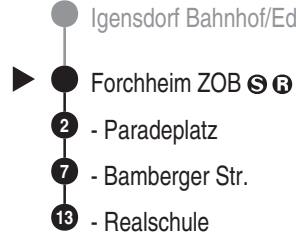

**Bus**  
**223**

**Schmetterling**  
Bergstr. 20, 91286 Obertrubach  
Tel.: 09245 / 9832-60  
www.schmetterlingreisen.de  
info@schmetterlingreisen.de  
Im Störfall: 01805 / 002875

Abfahrten auf Ihr Handy:  
QR-Code abfotografieren

<http://m.vgn.de/ezm/ovt/de:09474:9000>

Abfahrtszeiten ab  
**Forchheim ZOB**

Richtung  
**Forchheim Realschule**

Gültig ab 14.12.2025

Durchschnittliche Fahrzeiten in Minuten

Uhr	Montag - Freitag	Samstag	Sonn- / Feiertag	Uhr
4				4
5				5
6				6
7	46 <sup>V01</sup>			7
8				8
9				9
10				10
11				11
12				12
13				13
14				14
15				15
16				16
17				17
18				18
19				19
20				20
21				21
22				22
23				23
0				0