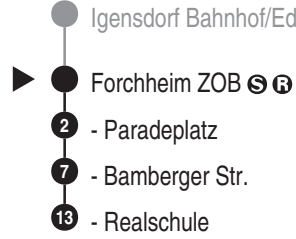

**Bus**  
**223**

**Schmetterling**  
Bergstr. 20, 91286 Obertrubach  
Tel.: 09245 / 9832-60  
www.schmetterlingreisen.de  
info@schmetterlingreisen.de  
Im Störfall: 01805 / 002875

Abfahrten auf Ihr Handy:  
QR-Code abfotografieren

<http://m.vgn.de/ezm/ovt/de:09474:9000>

Abfahrtszeiten ab  
**Forchheim ZOB**

Richtung  
**Forchheim Realschule**

Gültig ab 14.12.2025

Durchschnittliche Fahrzeiten in Minuten

Uhr	Montag - Freitag	Samstag	Sonn- / Feiertag	Uhr
4				4
5				5
6				6
7	46 <sup>V01</sup>			7
8				8
9				9
10				10
11				11
12				12
13				13
14				14
15				15
16				16
17				17
18				18
19				19
20				20
21				21
22				22
23				23
0				0