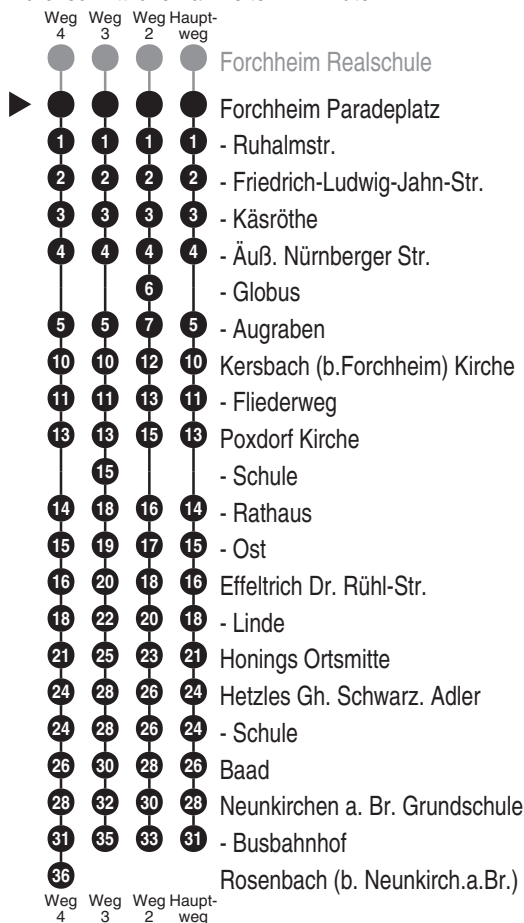

<http://m.vgn.de/ezm/ovf/de:09474:9090>

Abfahrtszeiten ab
Forchheim Paradeplatz

Richtung
Hetzles

Neunkirchen a. Br. Busbf.

(Rosenbach (b. Neunkirch.a.Br.))

Gültig ab 01.07.2026

Durchschnittliche Fahrzeiten in Minuten

Uhr	Montag - Freitag	Samstag	Sonn- / Feiertag	Uhr
4				4
5				5
6				6
7		33		7
8	23	33	02 ^{AST}	8
9	23	33		9
10	23	33	02 ^{AST}	10
11	53 ²	33		11
12	33 ^{V14} 39 ^{V01}	32 ²	02 ^{AST}	12
13		33		13
14	23	33	02 ^{AST}	14
15	18 ² 50 ^{V01}	32 ²		15
16	19 ³ _{V01} 20 ^{V14}		02 ^{AST}	16
17	23 ⁴			17
18	23	02 ^{AST}	02 ^{AST}	18
19	23			19
20	23	02 ^{AST}	02 ^{AST}	20
21				21
22	02 ^{AST}	02 ^{AST}	02 ^{AST}	22
23				23
0	33 ^{V68} _{AST}	33 ^{AST}		0

Fahrten ohne Fahrwegangabe nehmen den Hauptweg V14 = nur an schulfreien Tagen
 2...4 = fährt Weg 2 bis 4 V68 = nur in Nächten Freitag zu Samstag
 ■ = verkehrt bis Effeltrich Linde
 V01 = nur an Schultagen

Fahrten ohne Fahrwegangabe nehmen den Hauptweg 2...5 = fährt Weg 2 bis 5 V01 = nur an Schultagen A1 = verkehrt ab Poxdorf weiter auf Linie 256