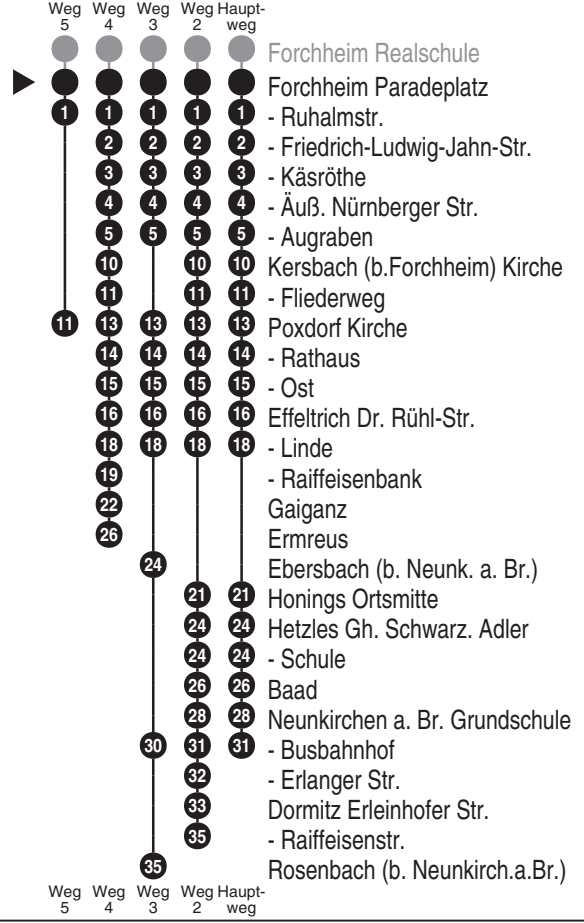

Bus
224

Schmetterling
Bergstr. 20, 91286 Obertrubach
Tel.: 09245 / 9832-60
www.schmetterlingreisen.de
info@schmetterlingreisen.de
Im Störfall: 01805 / 002875

Abfahrten auf Ihr Handy:
QR-Code abfotografieren

<http://m.vgn.de/ezm/ovf/de:09474:9090>

Abfahrtszeiten ab

Forchheim Paradeplatz

Richtung

Ebersbach/Neunkirchen am Brand

Hetzles

Neunkirchen a. Br. Busbf.

(Rosenbach (b. Neunkirch.a.Br.))

Gültig ab 01.07.2026

Durchschnittliche Fahrzeiten in Minuten

Uhr	Montag - Freitag				Samstag	Sonn- / Feiertag	Uhr
4							4
5							5
6							6
7							7
8							8
9							9
10							10
11							11
12							12
13	23	26^{5,V01}_{A1}	39⁴_{V01}	39³_{V01}	39²_{V01}		13
14							14
15							15
16							16
17							17
18							18
19							19
20							20
21							21
22							22
23							23
0							0

Fahrten ohne Fahrwegangabe nehmen den Hauptweg 2...5 = fährt Weg 2 bis 5 V01 = nur an Schultagen A1 = verkehrt ab Poxdorf weiter auf Linie 256