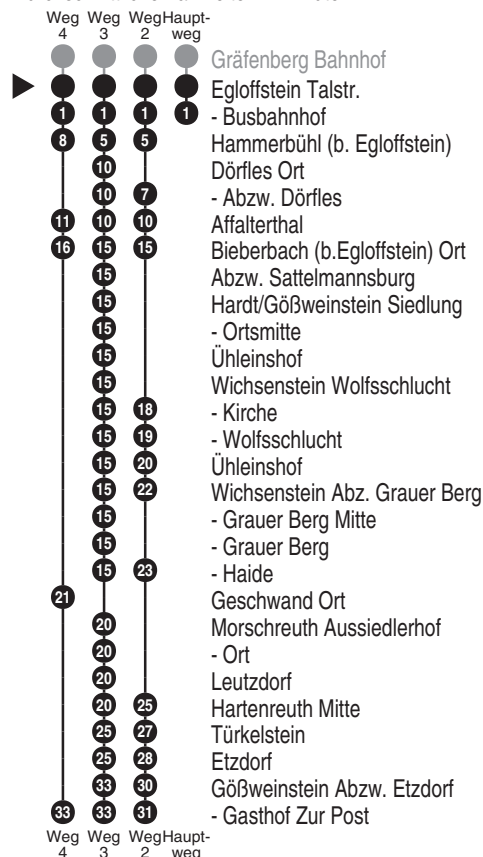

<http://m.vgn.de/ezm/ovt/de:09474:9303>

Abfahrtszeiten ab

**Egloffstein Talstr.**

Richtung

**Egloffstein Busbahnhof**

**(Gößweinstein Gasthof Zur Post)**

Baustellenfahrplan, gültig von 13.04.2026 bis 15.05.2026

Durchschnittliche Fahrzeiten in Minuten

Uhr	Montag - Freitag	Samstag	Sonn- / Feiertag	Uhr
6	51 <sup>V01</sup> <sub>MB</sub>			6
7				7
8				8
9			33 <sup>AST, Wi</sup> <sub>nG</sub>	9
10				10
11		33 <sup>4, AST</sup> <sub>Wi</sub>	33 <sup>AST, Wi</sup> <sub>nG</sub>	11
12	28 <sup>RBu</sup>			12
13	26 <sup>2</sup> <sub>V14</sub>	33 <sup>4, AST</sup> <sub>Wi</sub>	33 <sup>AST, Wi</sup> <sub>nG</sub>	13
14	10 <sup>3, V14</sup> <sub>RBu</sub>			14
15			33 <sup>AST, Wi</sup> <sub>nG</sub>	15
16				16
17		33 <sup>AST, Wi</sup> <sub>nG</sub>	33 <sup>AST, Wi</sup> <sub>nG</sub>	17
18				18
19		33 <sup>AST, Wi</sup> <sub>nG</sub>	33 <sup>AST, Wi</sup> <sub>nG</sub>	19
20	35 <sup>2</sup> <sub>RBu</sub>			20
21	33 <sup>AST</sup> <sub>nG</sub>	33 <sup>AST</sup> <sub>nG</sub>	33 <sup>AST, Wi</sup> <sub>nG</sub>	21
22				22
23	33 <sup>AST</sup> <sub>nG</sub>	33 <sup>AST</sup> <sub>nG</sub>	33 <sup>AST, Wi</sup> <sub>nG</sub>	23
0	33 <sup>V68, AST</sup> <sub>nG</sub>	33 <sup>AST</sup> <sub>nG</sub>		0

Hohenschwärz Ortsmitte: Hst. 41 = Ersatzhaltestelle am südlichen Ortsrand (Ri. St2191) im Neubaugebiet

Weitere Fahrmöglichkeiten zwischen Gräfenberg, Egloffstein und Gößweinstein bestehen an Wochenenden vom 1.5.-1.11. mit der Linie 229

AST = Anrufsammeltaxi (AST): Anmeldung min. 1 Stunde vor Fahrtantritt oder am Vortag unter Tel.

09191 862511 (Mo-Do 17-22 Uhr; Fr 17-23 Uhr; Sa 9-11 Uhr und 17-23 Uhr; So/Feiertag

9-11 Uhr und 17-22 Uhr, Heiligabend u. Silvester nur bis 21 Uhr, vor Wochenfeier- u.