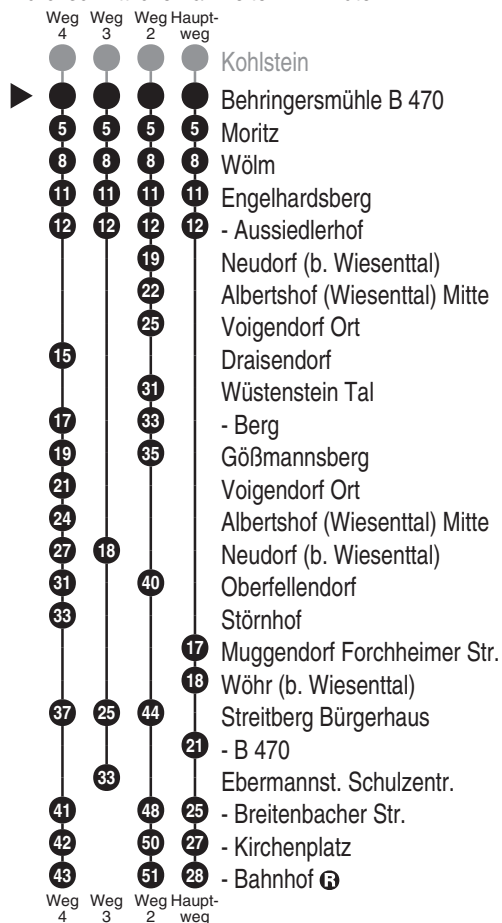

Schmetterling
 Bergstr. 20, 91286 Obertrubach
 Tel.: 09245 / 9832-60
 www.schmetterlingreisen.de
 info@schmetterlingreisen.de
 Im Störfall: 01805 / 002875

Abfahrten auf Ihr Handy:
 QR-Code abfotografieren

<http://m.vgn.de/ezm/ovt/de:09474:9341>

Abfahrtszeiten ab
Behringersmühle B 470

Richtung
Ebermannstadt Bahnhof

Gültig ab 14.12.2025

Durchschnittliche Fahrzeiten in Minuten

Uhr	Montag - Freitag	Samstag	Sonn- / Feiertag	Uhr
4				4
5				5
6	41 ^{3,V01} _{A1}			6
7		57 ^{Kb}		7
8				8
9				9
10				10
11				11
12				12
13	53 ^{V01}			13
14	13 ^{2,V14} _{Kb}			14
15				15
16		42 ⁴ _{Kb}		16
17				17
18				18
19				19
20				20
21				21
22				22
23				23
0				0

Fahrten ohne Fahrwegangabe nehmen den Hauptweg 2...4 = fährt Weg 2 bis 4 V01 = nur an Schultagen V14 = nur an schulfreien Tagen A1 = weiter nach Streitberg mit Linie 389 Kb = Kleinbus