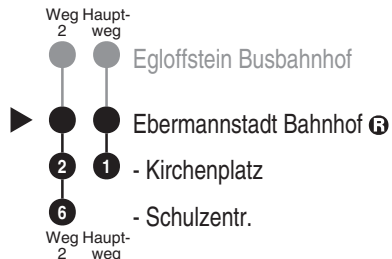

<http://m.vgn.de/ezm/ovt/de:09474:9120>

Abfahrtszeiten ab

Ebermannstadt Bahnhof ⓘ

Richtung

Ebermannstadt Kirchenplatz

(Ebermannst. Schulzentr.)

Gültig ab 14.12.2025

Durchschnittliche Fahrzeiten in Minuten

Saisonales Angebot - Bitte beachten Sie die Verkehrshinweise, nicht alle Busse verkehren täglich !

Fahrten ohne Fahrwegangabe nehmen den Hauptweg

2 = fährt Weg 2

V01 = nur an Schultagen

V14 = nur an schulfreien Tagen