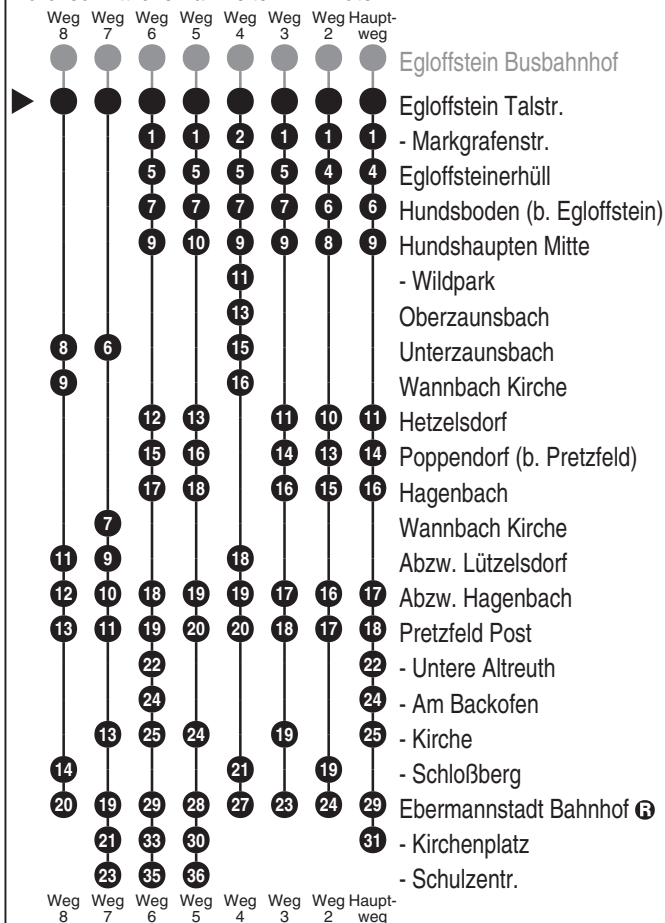

<http://m.vgn.de/ezm/ovl/de:09474:9303>

Abfahrtszeiten ab
Egloffstein Talstr.

Richtung

Ebermannstadt Kirchenplatz
(Ebermannst. Schulzentr.)

Gültig ab 14.12.2025

Durchschnittliche Fahrzeiten in Minuten

Uhr	Montag - Freitag	Samstag	Sonn- / Feiertag	Uhr
4				4
5				5
6	54 ^{V14} 58 ⁵ _{V01}			6
7				7
8		56 [■]		8
9	01 ^{2, V14} _{RBu}			9
10		51 ⁴ _{So}	51 ⁴ _{So}	10
11	49 ³			11
12		56 ⁴	51 ⁴ _{So}	12
13	38 ^{V14} 43 ⁷ _{V01}			13
14		51 ⁴ _{So}	51 ⁴ _{So}	14
15				15
16	20 ⁶			16
17	42 ³			17
18	26 ² _{RBu}			18
19				19
20		09 ⁸ _{So}	09 ⁸ _{So}	20
21				21
22				22
23				23

Saisonales Angebot - Bitte beachten Sie die Verkehrshinweise, nicht alle Busse verkehren täglich !

Fahrten ohne Fahrwegangabe nehmen den Hauptweg
2...8 = fährt Weg 2 bis 8

■ = verkehrt bis Ebermannstadt Bahnhof

V01 = nur an Schultagen

V14 = nur an schulfreien Tagen

Alle Angaben ohne Gewähr

RBu = Rufbus: Anmeldung am Vortag unter Tel. 09191 862511 (Mo-Do 17-22 Uhr; Fr 17-23 Uhr; Sa 9-11 Uhr und 17-23 Uhr; So/Feiertag 9-11 Uhr und 17-22 Uhr, Heiligabend u. Silvester nur bis 21 Uhr, vor Wochenfeier- u. Brückentagen bis 23 Uhr).

So = Sommerfahrt, verkehrt jährlich vom 01.05. bis 01.11.