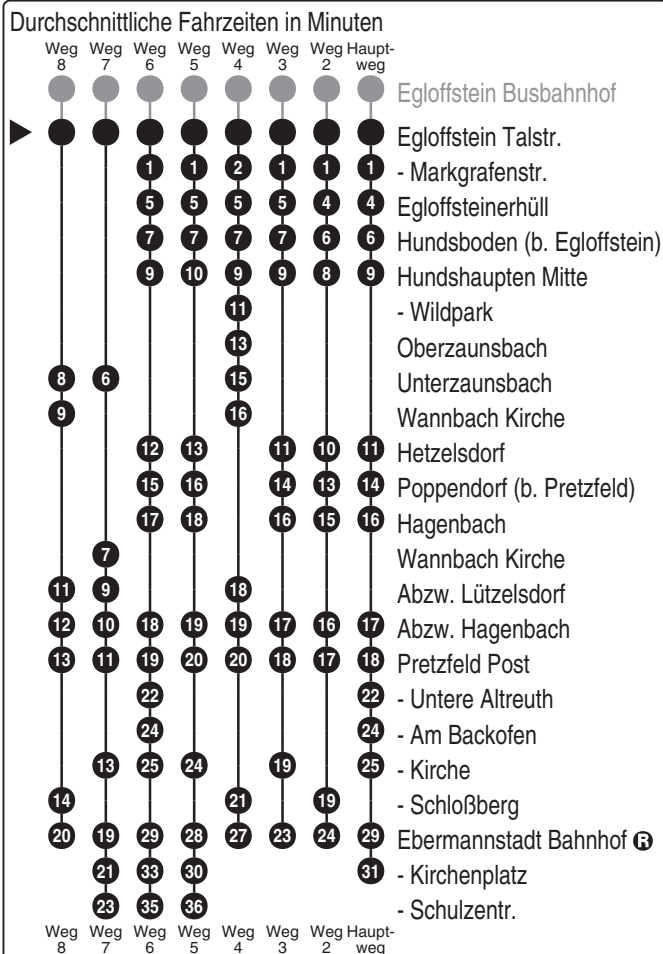

<http://m.vgn.de/ezm/ovl/de:09474:9303>

Abfahrtszeiten ab
Egloffstein Talstr.

Richtung
Ebermannstadt Kirchenplatz
 (Ebermannst. Schulzentr.)

Baustellenfahrplan, gültig von 07.04.2026 bis 22.05.2026

Uhr	Montag - Freitag	Samstag	Sonn- / Feiertag	Uhr
4				4
5				5
6	54 ^{V14} 58 ^{V01}			6
7				7
8		56 [■]		8
9	01 ^{2, V14} _{RBu}			9
10		51 ⁴ _{So}	51 ⁴ _{So}	10
11	49 ³			11
12		56 ⁴	51 ⁴ _{So}	12
13	38 ^{V14} 43 ⁷ _{V01}			13
14		51 ⁴ _{So}	51 ⁴ _{So}	14
15				15
16	20 ⁶			16
17	42 ³			17
18	26 ² _{RBu}			18
19				19
20		09 ⁸ _{So}	09 ⁸ _{So}	20
21				21
22				22
23				23

Saisonales Angebot - Bitte beachten Sie die Verkehrshinweise, nicht alle Busse verkehren täglich !

Baustellenfahrplan, gültig von 07.04.2026 bis 22.05.2026

Fahrten ohne Fahrwegangabe nehmen den Hauptweg
 2...8 = fährt Weg 2 bis 8

RBu = Rufbus: Anmeldung am Vortag unter Tel. 09191 862511 (Mo-Do 17-22 Uhr; Fr 17-23 Uhr; Sa 9-11 Uhr und 17-23 Uhr; So/Feiertag 9-11 Uhr und 17-22 Uhr, Heiligabend u. Silvester nur bis 21 Uhr, vor Wochenfeier- u. Brückentagen bis 23 Uhr).

So = Sommerfahrt, verkehrt jährlich vom 01.05. bis 01.11.

■ = verkehrt bis Ebermannstadt Bahnhof

V01 = nur an Schultagen

V14 = nur an schulfreien Tagen

Alle Angaben ohne Gewähr