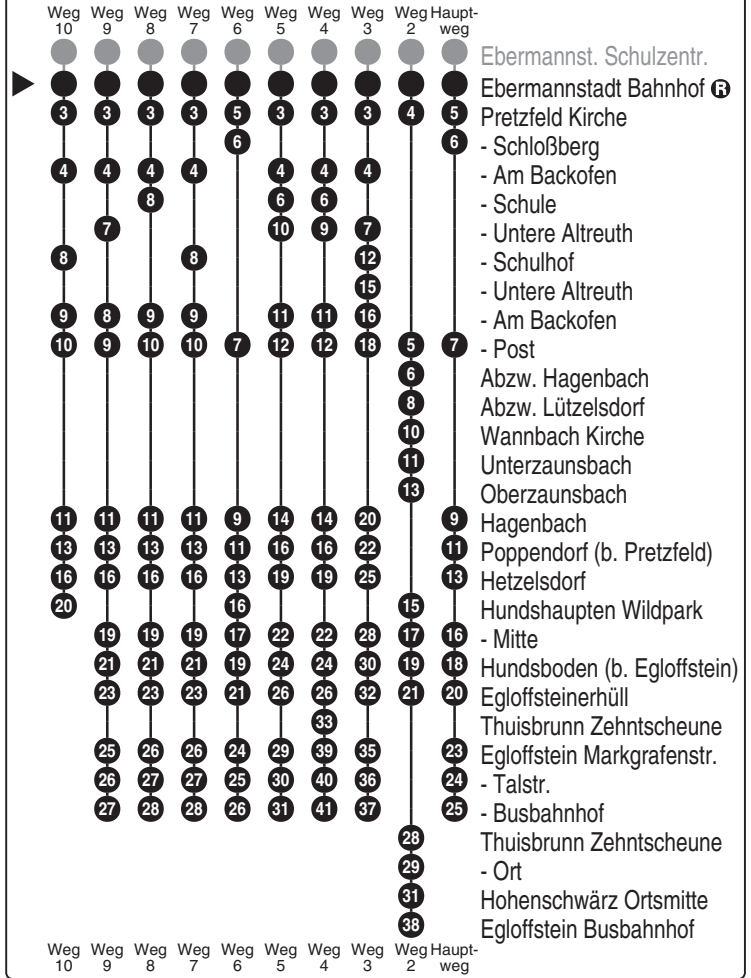

<http://m.vgn.de/ezm/ovf/de:09474:9120>

Abfahrtszeiten ab

Ebermannstadt Bahnhof ⓑ

Richtung

Egloffstein Busbahnhof

(Egloffstein Busbahnhof)

Gültig ab 14.12.2025

Durchschnittliche Fahrzeiten in Minuten

Uhr	Montag - Freitag	Samstag	Sonn- / Feiertag	Uhr
4				4
5				5
6				6
7				7
8		32 ^X		8
9	30 ⁶ _{RBu}	32 ² _{So}	32 ² _{So}	9
10				10
11	19 ⁷ _{V01} 19 ⁸ _{V14} 19 ^X _{V01}	32 ² _{So}	32 ² _{So}	11
12	19 ¹⁰ _{V01}	32 ^X		12
13	04 ³ _{V01} 09 ⁹ _{V14}	32 ² _{So}	32 ² _{So}	13
14	00 ^{RBu} 59 ^X _{V01}			14
15	34 ⁴	32 ^X _{So}	32 ^X _{So}	15
16	00 ^{RBu}			16
17	09 ⁵	32 ^X _{So}	32 ^X _{So}	17
18	00 ^{RBu}			18
19		32 ^X _{So}	32 ^X _{So}	19
20				20
21				21
22				22

Saisonales Angebot - Bitte beachten Sie die Verkehrshinweise, nicht alle Busse verkehren täglich !

Fahrten ohne Fahrwegangabe nehmen den Hauptweg
2...10 = fährt Weg 2 bis 10

X = fährt nicht eingezeichneten Weg

So = Sommerfahrt, verkehrt jährlich vom 01.05. bis 01.11.