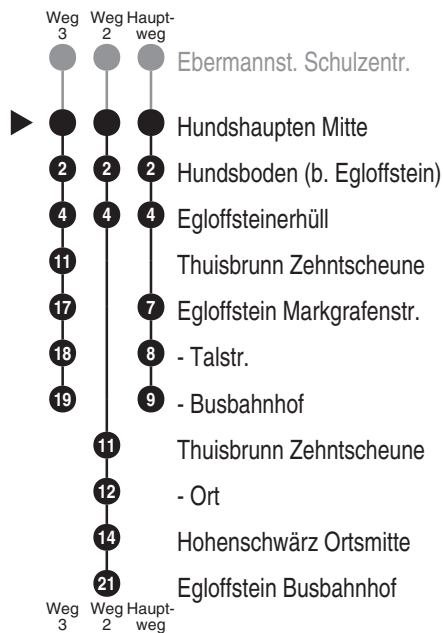

<http://m.vgn.de/ezm/ovt/de:09474:9316>

Abfahrtszeiten ab
Hundshaupten Mitte

Richtung

Egloffstein Busbahnhof
(Egloffstein Busbahnhof)

Gültig ab 14.12.2025

Durchschnittliche Fahrzeiten in Minuten

Uhr	Montag - Freitag	Samstag	Sonn- / Feiertag	Uhr
4				4
5				5
6				6
7				7
8		45		8
9	47 ^{RBu}	49 ^{So}	49 ^{So}	9
10				10
11	38	49 ^{So}	49 ^{So}	11
12		46		12
13	28 ^{V14} 32 ^{V01}	49 ^{So}	49 ^{So}	13
14	16 ^{RBu}			14
15	56 ³	49 ^{So}	49 ^{So}	15
16	16 ^{RBu}			16
17	31	49 ^{So}	49 ^{So}	17
18	16 ^{RBu}			18
19				19
20				20
21				21
22				22
23				23
0				0

Saisonales Angebot - Bitte beachten Sie die Verkehrshinweise, nicht alle Busse verkehren täglich !

Fahrten ohne Fahrwegangabe nehmen den Hauptweg RBu = Rufbus: Anmeldung am Vortag unter Tel. 09191 862511 (Mo-Do 17-22 Uhr; Fr 17-23 Uhr; Sa 9-11 Uhr und 17-23 Uhr; So/Feiertag 9-11 Uhr und 17-22 Uhr, Heiligabend u. Silvester nur bis 21 Uhr, vor Wochenfeier- u. Brückentagen bis 23 Uhr).

So = Sommerfahrt, verkehrt jährlich vom 01.05. bis 01.11.

2...3 = fährt Weg 2 bis 3

V01 = nur an Schultagen

V14 = nur an schulfreien Tagen