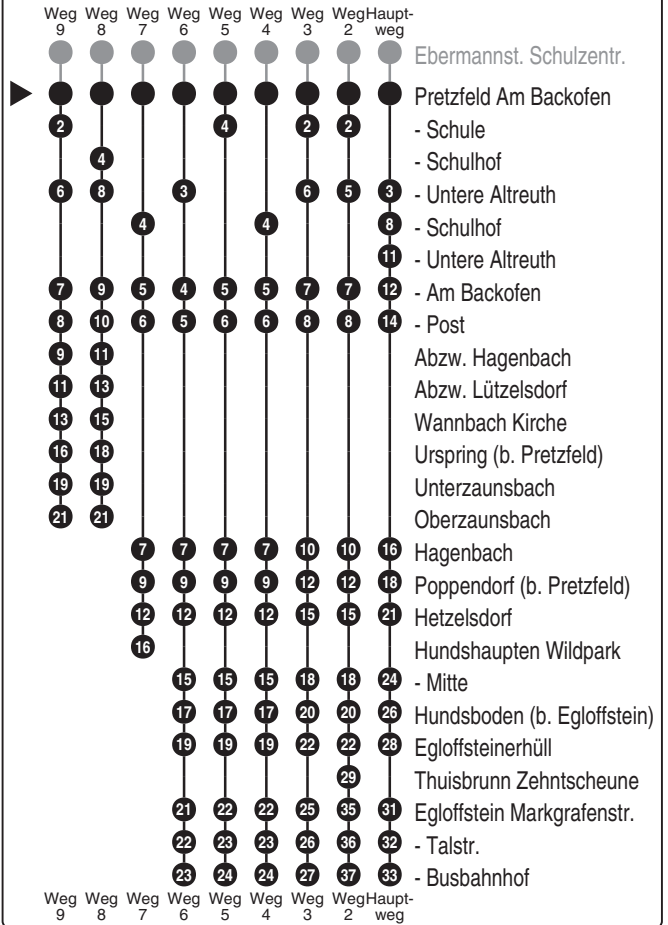

<http://m.vgn.de/ezm/ovf/de:09474:9814>

Abfahrtszeiten ab
Pretzfeld Am Backofen

Richtung
Egloffstein Busbahnhof

Gültig ab 14.12.2025

Durchschnittliche Fahrzeiten in Minuten

Uhr	Montag - Freitag	Samstag	Sonn- / Feiertag	Uhr
4				4
5				5
6				6
7				7
8				8
9				9
10				10
11	23 ⁴ _{V01} 23 ⁵ _{V14} 23 ⁸ _{V01}			11
12	23 ⁷ _{V01}			12
13	08 ^{V01} 13 ⁶ _{V14}			13
14				14
15	03 ⁹ _{V01} 38 ²			15
16				16
17	13 ³			17
18				18
19				19
20				20
21				21
22				22
23				23
0				0

Saisonales Angebot - Bitte beachten Sie die Verkehrshinweise, nicht alle Busse verkehren täglich !

Fahrten ohne Fahrwegangabe nehmen den Hauptweg

2...9 = fährt Weg 2 bis 9

V01 = nur an Schultagen

V14 = nur an schulfreien Tagen

Saisonales Angebot - Bitte beachten Sie die Verkehrshinweise, nicht alle Busse verkehren täglich !
 Fahrten ohne Fahrwegangabe nehmen den Hauptweg 2..5 = fährt Weg 2 bis 5 ■ = verkehrt bis Urspring (b. Pretzfeld) V01 = nur an Schultagen V14 = nur an schulfreien Tagen