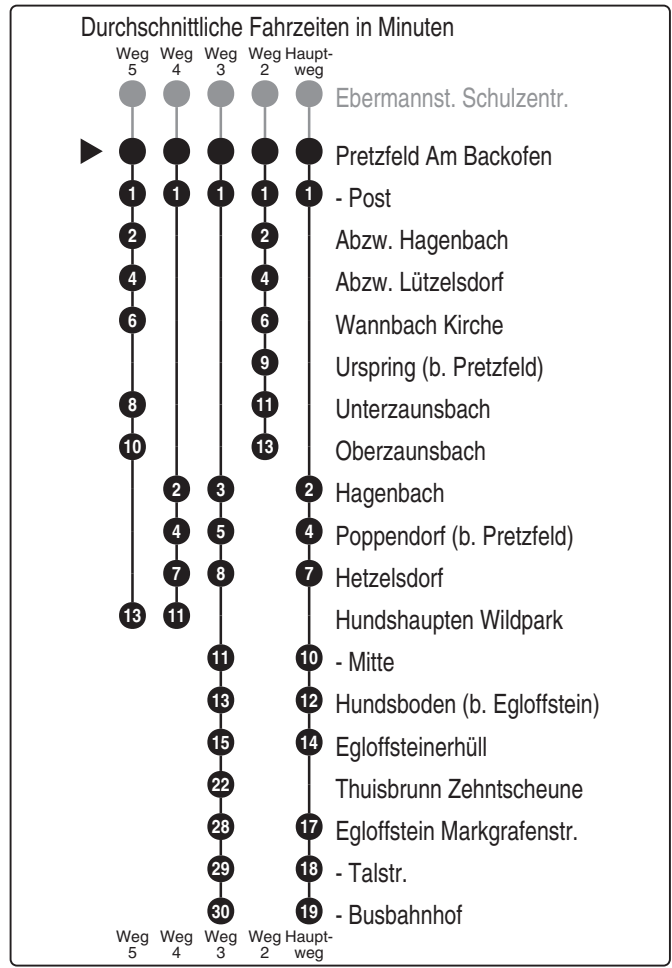

Saisonales Angebot - Bitte beachten Sie die Verkehrshinweise, nicht alle Busse verkehren täglich !

Fahrten ohne Fahrwegangabe nehmen den Hauptweg

2...9 = fährt Weg 2 bis 9

V01 = nur an Schultagen

V14 = nur an schulfreien Tagen

Abfahrtszeiten ab
Pretzfeld Am Backofen

Richtung

Egloffstein Busbahnhof

Gültig ab 14.12.2025

Uhr	Montag - Freitag	Samstag	Sonn- / Feiertag	Uhr
4				4
5				5
6				6
7				7
8				8
9				9
10				10
11	28 32 ² _{V01}			11
12	28 ⁴ _{V01}			12
13	11 ^{2,■} _{V01} 13 ⁵ _{V01} 17 ^{V14} 20 ^{V01}			13
14				14
15	10 ² _{V01} 45 ³			15
16				16
17	20			17
18				18
19				19
20				20
21				21
22				22
23				23
0				0

Saisonales Angebot - Bitte beachten Sie die Verkehrshinweise, nicht alle Busse verkehren täglich !
 Fahrten ohne Fahrwegangabe nehmen den Hauptweg 2..5 = fährt Weg 2 bis 5 ■ = verkehrt bis Urspring (b. Pretzfeld) V01 = nur an Schultagen V14 = nur an schulfreien Tagen