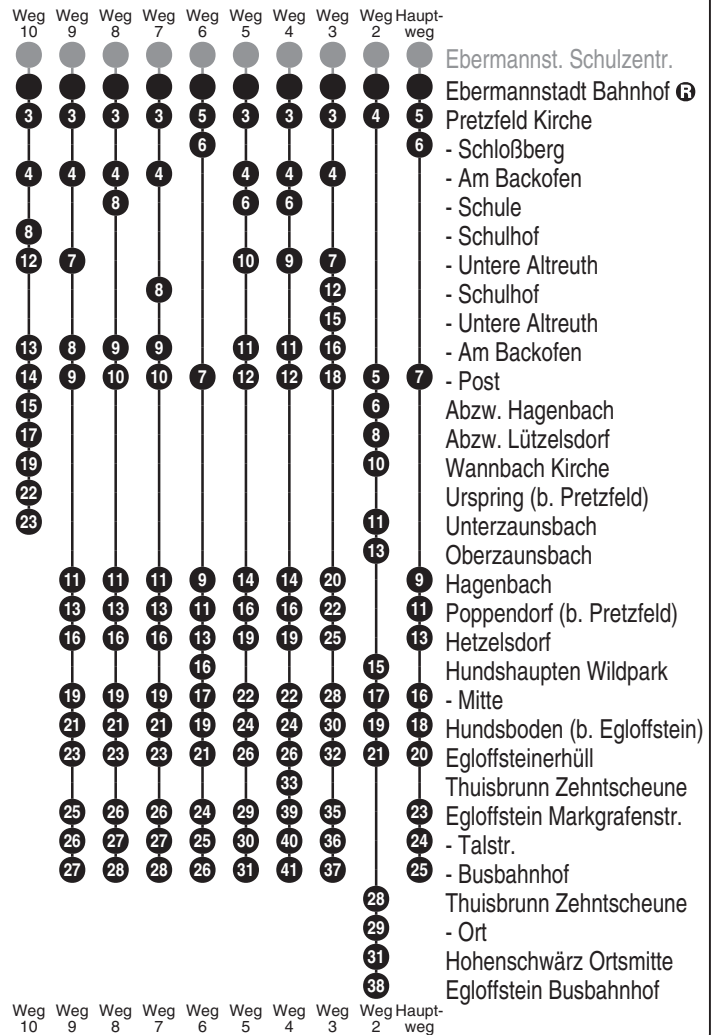

<http://m.vgn.de/ezm/ovf/de:09474:9120>

Abfahrtszeiten ab

**Ebermannstadt Bahnhof**

Richtung

**Egloffstein Busbahnhof**  
(Egloffstein Busbahnhof)

Baustellenfahrplan, gültig von 07.04.2026 bis 22.05.2026

Durchschnittliche Fahrzeiten in Minuten

Uhr	Montag - Freitag	Samstag	Sonn- / Feiertag	Uhr
6				6
7				7
8		32 <sup>X</sup>		8
9	30 <sup>6</sup> <sub>RBu</sub>	32 <sup>2</sup> <sub>So</sub>	32 <sup>2</sup> <sub>So</sub>	9
10				10
11	19 <sup>7</sup> <sub>V01</sub> 19 <sup>8</sup> <sub>V14</sub> 19 <sup>10</sup> <sub>V01</sub>	32 <sup>2</sup> <sub>So</sub>	32 <sup>2</sup> <sub>So</sub>	11
12	19 <sup>7</sup> <sub>V01</sub>	32 <sup>X</sup>		12
13	04 <sup>3</sup> <sub>V01</sub> 09 <sup>9</sup> <sub>V14</sub>	32 <sup>2</sup> <sub>So</sub>	32 <sup>2</sup> <sub>So</sub>	13
14	00 <sup>RBu</sup> 59 <sup>X</sup> <sub>V01</sub>			14
15	34 <sup>4</sup>	32 <sup>X</sup> <sub>So</sub>	32 <sup>X</sup> <sub>So</sub>	15
16	00 <sup>RBu</sup>			16
17	09 <sup>5</sup>	32 <sup>X</sup> <sub>So</sub>	32 <sup>X</sup> <sub>So</sub>	17
18	00 <sup>RBu</sup>			18
19		32 <sup>X</sup> <sub>So</sub>	32 <sup>X</sup> <sub>So</sub>	19
20				20
21				21

2...10 = fährt Weg 2 bis 10

X = fährt nicht eingezeichneten Weg

■ = verkehrt bis Hundshaupten Mitte

V01 = nur an Schultagen

V14 = nur an schulfreien Tagen

Alle Angaben ohne Gewähr

RBu = Rufbus: Anmeldung min. 1 Stunde vor Fahrtantritt oder am Vortag unter Tel. 09191 862511 (Mo-Do 17-22 Uhr; Fr 17-23 Uhr; Sa 9-11 Uhr und 17-23 Uhr; So/Feiertag 9-11 Uhr und 17-22 Uhr, Heiligabend u. Silvester nur bis 21 Uhr, vor Wochenfeier- u. Brückentagen bis 23 Uhr).

So = Sommerfahrt, verkehrt jährlich vom 01.05. bis 01.11.