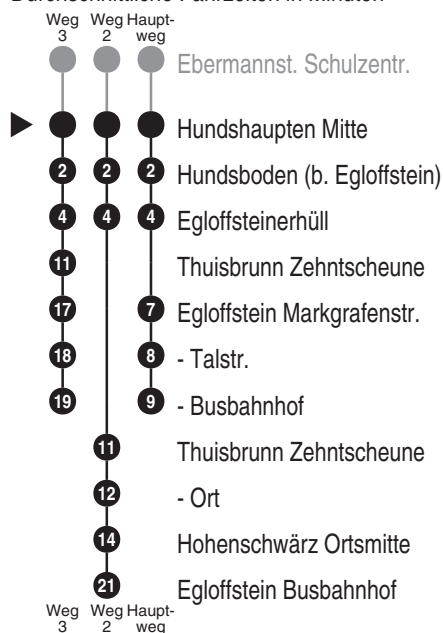

Bus
235

Schmetterling

Bergstr. 20, 91286 Obertrubach
Tel.: 09245 / 9832-60
www.schmetterlingreisen.de
info@schmetterlingreisen.de
Im Störfall: 01805 / 002875

Abfahren auf Ihr Handy:
QR-Code abfotografieren

<http://m.vgn.de/ezm/ovt/de:09474:9316>

Abfahrtszeiten ab
Hundshaupten Mitte

Richtung

Egloffstein Busbahnhof
(Egloffstein Busbahnhof)

Baustellenfahrplan, gültig von 07.04.2026 bis 22.05.2026

Durchschnittliche Fahrzeiten in Minuten

Saisonales Angebot - Bitte beachten Sie die Verkehrshinweise, nicht alle Busse verkehren täglich !

Baustellenfahrplan, gültig von 07.04.2026 bis 22.05.2026

Fahrten ohne Fahrwegangabe nehmen den Hauptweg RBu = Rufbus: Anmeldung am Vortag unter Tel. 09191 862511 (Mo-Do 17-22 Uhr; Fr 17-23 Uhr; Sa 9-11 Uhr und 17-23 Uhr; So/Feiertag 9-11 Uhr und 17-22 Uhr, Heiligabend u. Silvester nur bis 21 Uhr, vor Wochenfeier- u. Brückentagen bis 23 Uhr).

2...3 = fährt Weg 2 bis 3

V01 = nur an Schultagen

V14 = nur an schulfreien Tagen

So = Sommerfahrt, verkehrt jährlich vom 01.05. bis 01.11.