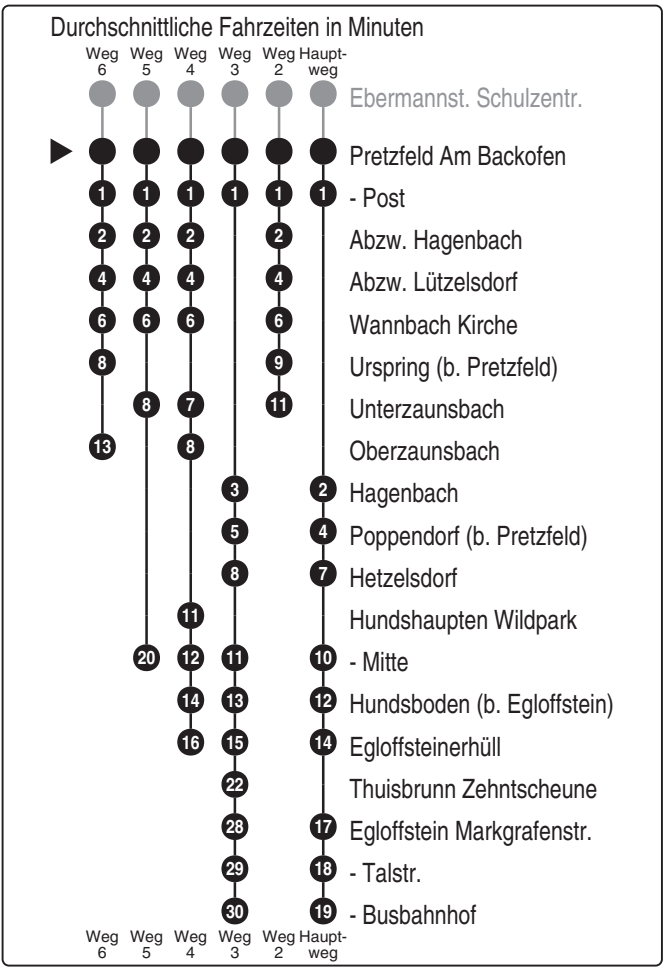

Schmetterling
 Bergstr. 20, 91286 Obertrubach
 Tel.: 09245 / 9832-60
 www.schmetterlingreisen.de
 info@schmetterlingreisen.de
 Im Störfall: 01805 / 002875

Abfahren auf Ihr Handy:
 QR-Code abfotografieren

<http://m.vgn.de/ezm/ovf/de:09474:9814>

Abfahrtszeiten ab
Pretzfeld Am Backofen

Richtung
Egloffstein Busbahnhof

Baustellenfahrplan, gültig von 07.04.2026 bis 22.05.2026

Uhr	Montag - Freitag	Samstag	Sonn- / Feiertag	Uhr
4				4
5				5
6				6
7				7
8				8
9				9
10				10
11	28 32 ² _{V01}			11
12	28* _{V01} 28 ⁴ _{V01} 32 ^{2,■} _{V01}			12
13	11 ⁶ _{V01} 13 ⁵ _{V01} 17 ^{V14} 20 ^{V01}			13
14				14
15	10 ² _{V01} 45 ³			15
16				16
17	20			17
18				18
19				19
20				20
21				21
22				22
23				23
0				0

Saisonales Angebot - Bitte beachten Sie die Verkehrshinweise, nicht alle Busse verkehren täglich!
 Baustellenfahrplan, gültig von 07.04.2026 bis 22.05.2026
 Fahrten ohne Fahrwegangabe nehmen den Hauptweg ■ = verkehrt bis Urspring (b. Pretzfeld) * = verkehrt bis Hundshaupten Mitte V01 = nur an Schultagen V14 = nur an schulfreien Tagen
 2...6 = fährt Weg 2 bis 6
 Alle Angaben ohne Gewähr