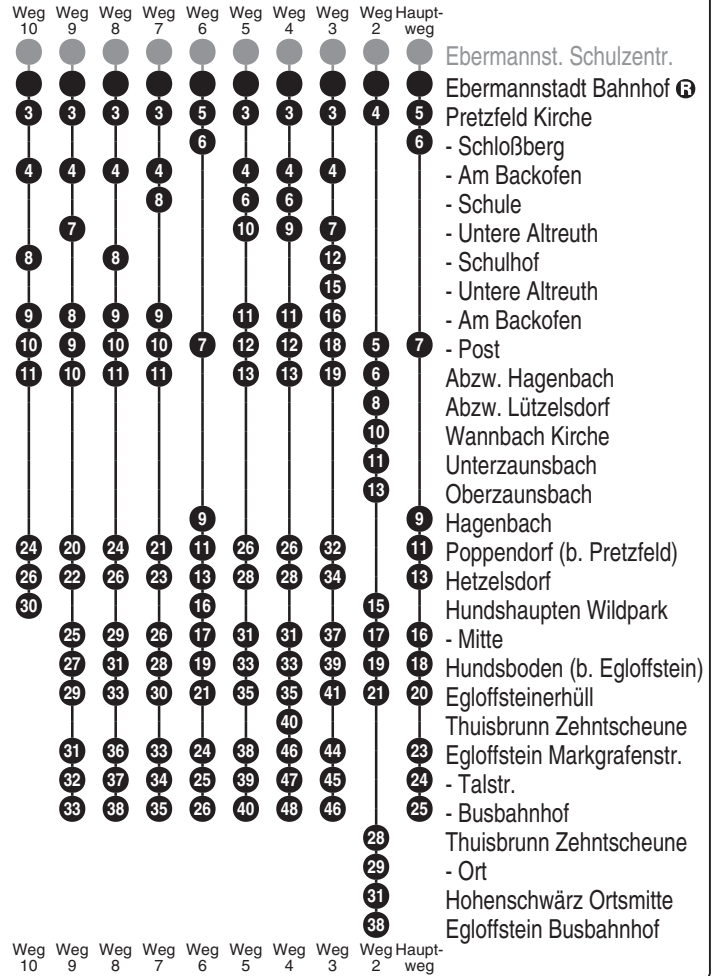

<http://m.vgn.de/ezm/ovf/de:09474:9120>

Abfahrtszeiten ab

Ebermannstadt Bahnhof ⓑ

Richtung

Egloffstein Busbahnhof

(Egloffstein Busbahnhof)

Baustellenfahrplan, gültig von 08.06.2026 bis 30.10.2026

Durchschnittliche Fahrzeiten in Minuten

Uhr	Montag - Freitag	Samstag	Sonn- / Feiertag	Uhr
5				5
6				6
7				7
8		32 ^X		8
9	30 ⁶ _{RBu}	32 ² _{So}	32 ² _{So}	9
10				10
11	19 ⁷ _{V14} 19 ⁸ _{V01} 19 ^X _{V01}	32 ² _{So}	32 ² _{So}	11
12	19 ¹⁰ _{V01}	32 ^X		12
13	04 ³ _{V01} 09 ⁹ _{V14}	32 ² _{So}	32 ² _{So}	13
14	00 ^{RBu} 59 ^X _{V01}			14
15	34 ⁴	32 ^X _{So}	32 ^X _{So}	15
16	00 ^{RBu}			16
17	09 ⁵	32 ^X _{So}	32 ^X _{So}	17
18	00 ^{RBu}			18
19		32 ^X _{So}	32 ^X _{So}	19
20				20
21				21
22				22

X = fährt nicht eingezeichneten Weg

V01 = nur an Schultagen

V14 = nur an schulfreien Tagen

Alle Angaben ohne Gewähr

RBu = Rufbus: Anmeldung am Vortag unter Tel. 09191 862511 (Mo-Do 17-22 Uhr; Fr 17-23 Uhr; Sa 9-11 Uhr und 17-23 Uhr; So/Feiertag 9-11 Uhr und 17-22 Uhr, Heiligabend u. Silvester nur bis 21 Uhr, vor Wochenfeier- u. Brückentagen bis 23 Uhr).

So = Sommerfahrt, verkehrt jährlich vom 01.05. bis 01.11.