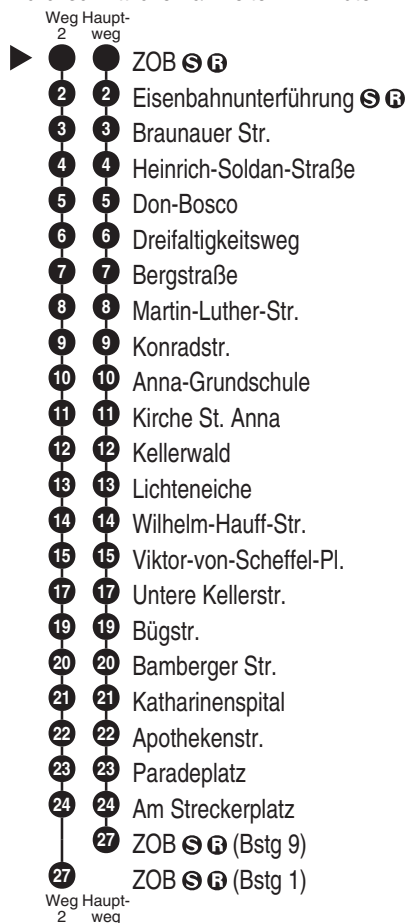

Bus
257

Schmetterling
Bergstr. 20, 91286 Obertrubach
Tel.: 09245 / 9832-60
www.schmetterlingreisen.de
info@schmetterlingreisen.de
Im Störfall: 01805 / 002875

Abfahrten auf Ihr Handy:
QR-Code abfotografieren

<http://m.vgn.de/ezm/ovt/de:09474:9000>

Abfahrtszeiten ab
Forchheim ZOB S B

Richtung
Forchheim Dreifaltigkeitsweg
Forchheim Lichteneiche
Forchheim Paradeplatz
Forchheim ZOB S B
(Forchheim ZOB S B)

Gültig ab 14.12.2025

Durchschnittliche Fahrzeiten in Minuten

Uhr	Montag - Freitag	Samstag	Uhr
4			4
5	30^{2, MB}_{W6}		5
6	00^{MB}_{W2} 30^{MB}_{W2}		6
7	00^{MB}_{W2} 30^{MB}_{W2}		7
8	00^{MB}_{W2} 30^{MB}_{W2}	00^{MB}_{W2} 30^{MB}_{W2}	8
9	00^{MB}_{W2} 30^{MB}_{W2}	00^{MB}_{W2} 30^{MB}_{W2}	9
10	00^{MB}_{W2} 30^{MB}_{W2}	00^{MB}_{W2} 30^{MB}_{W2}	10
11	00^{MB}_{W2} 30^{MB}_{W2}	00^{MB}_{W2} 30^{MB}_{W2}	11
12	00^{MB}_{W2} 30^{MB}_{W2}	00^{MB}_{W2} 30^{MB}_{W2}	12
13	00^{MB}_{W2} 30^{MB}_{W2}	00^{MB}_{W2} 30^{MB}_{W2}	13
14	00^{MB}_{W2} 30^{MB}_{W2}	00^{MB}_{W2} 30^{MB}_{W2}	14
15	00^{MB}_{W2} 30^{MB}_{W2}	00^{MB}_{W2} 30^{MB}_{W2}	15
16	00^{MB}_{W2} 30^{MB}_{W2}	00^{MB}_{W2} 30^{MB}	16
17	00^{MB}_{W2} 30^{MB}_{W2}		17
18	00^{MB}_{W2} 30^{MB}_{W2}		18
19	00^{MB}_{W2} 30^{MB}_{W2}		19
20	00^{MB}_{W2} 30^{MB}		20
21			21
22			22
23			23
0			0

Fahrten ohne Fahrwegangabe nehmen den Hauptweg MB = Midibus W2 = Fahrt weiter als Linie 257 Richtung Dreifaltigkeitsweg - Lichteneiche W6 = Fahrt weiter als Linie 260 Richtung Kersbach 2 = fährt Weg 2