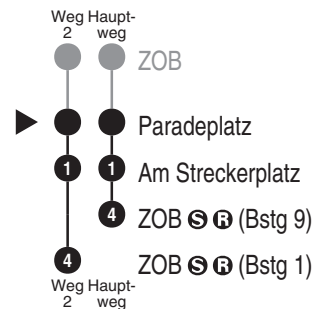

<http://m.vgn.de/ezm/ovf/de:09474:9090>

Abfahrtszeiten ab

Forchheim Paradeplatz

Richtung

Forchheim ZOB

(Forchheim ZOB)

Gültig ab 14.12.2025

Durchschnittliche Fahrzeiten in Minuten

Uhr	Montag - Freitag	Samstag	Uhr
4			4
5	23 _{W6} ^{2,MB} 53 _{W6} ^{2,MB}		5
6	23 _{W2} ^{MB} 53 _{W2} ^{MB}		6
7	23 _{W2} ^{MB} 53 _{W2} ^{MB}		7
8	23 _{W2} ^{MB} 53 _{W2} ^{MB}	23 _{W2} ^{MB} 53 _{W2} ^{MB}	8
9	23 _{W2} ^{MB} 53 _{W2} ^{MB}	23 _{W2} ^{MB} 53 _{W2} ^{MB}	9
10	23 _{W2} ^{MB} 53 _{W2} ^{MB}	23 _{W2} ^{MB} 53 _{W2} ^{MB}	10
11	23 _{W2} ^{MB} 53 _{W2} ^{MB}	23 _{W2} ^{MB} 53 _{W2} ^{MB}	11
12	23 _{W2} ^{MB} 53 _{W2} ^{MB}	23 _{W2} ^{MB} 53 _{W2} ^{MB}	12
13	23 _{W2} ^{MB} 53 _{W2} ^{MB}	23 _{W2} ^{MB} 53 _{W2} ^{MB}	13
14	23 _{W2} ^{MB} 53 _{W2} ^{MB}	23 _{W2} ^{MB} 53 _{W2} ^{MB}	14
15	23 _{W2} ^{MB} 53 _{W2} ^{MB}	23 _{W2} ^{MB} 53 _{W2} ^{MB}	15
16	23 _{W2} ^{MB} 53 _{W2} ^{MB}	23 _{W2} ^{MB} 53 _{W2} ^{MB}	16
17	23 _{W2} ^{MB} 53 _{W2} ^{MB}	23 _{W2} ^{MB} 53 ^{MB}	17
18	23 _{W2} ^{MB} 53 _{W2} ^{MB}		18
19	23 _{W2} ^{MB} 53 _{W2} ^{MB}		19
20	23 _{W2} ^{MB} 53 ^{MB}		20
21			21
22			22
23			23
0			0

Fahrten ohne Fahrwegangabe nehmen den Hauptweg MB = Midibus W2 = Fahrt weiter als Linie 257 Richtung Dreifaltigkeitsweg - Lichteneiche W6 = Fahrt weiter als Linie 260 Richtung Kersbach
2 = fährt Weg 2