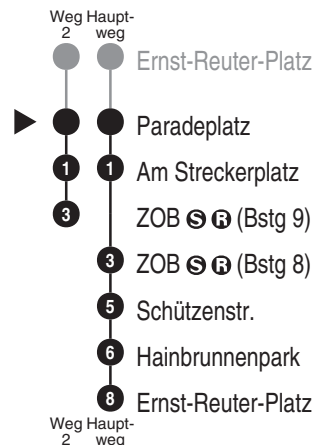

Bus
258

Schmetterling
Bergstr. 20, 91286 Obertrubach
Tel.: 09245 / 9832-60
www.schmetterlingreisen.de
info@schmetterlingreisen.de
Im Störfall: 01805 / 002875

Abfahrten auf Ihr Handy:
QR-Code abfotografieren

<http://m.vgn.de/ezm/ovf/de:09474:9090>

Abfahrtszeiten ab
Forchheim Paradeplatz

Richtung
Forchheim E.-Reuter-Pl.

Gültig ab 14.12.2025

Durchschnittliche Fahrzeiten in Minuten

Uhr	Montag - Freitag	Samstag	Uhr
4			4
5			5
6			6
7			7
8			8
9			9
10			10
11			11
12			12
13			13
14			14
15			15
16			16
17			17
18			18
19			19
20	27 ^{MB} _{W1} 57 ^{MB} _{W1}		20
21	27 ^{2,MB} _{W1}		21
22			22
23			23
0			0

Weitere Fahrten zwischen Ernst-Reuter-Platz und Bögstraße siehe Linie 259

Fahrten ohne Fahrwegangabe nehmen den Hauptweg 2 = fährt Weg 2 MB = Midibus W1 = Fährt weiter als Linie 257 Richtung Paradeplatz - Lichteneiche - Dreifaltigkeitsweg