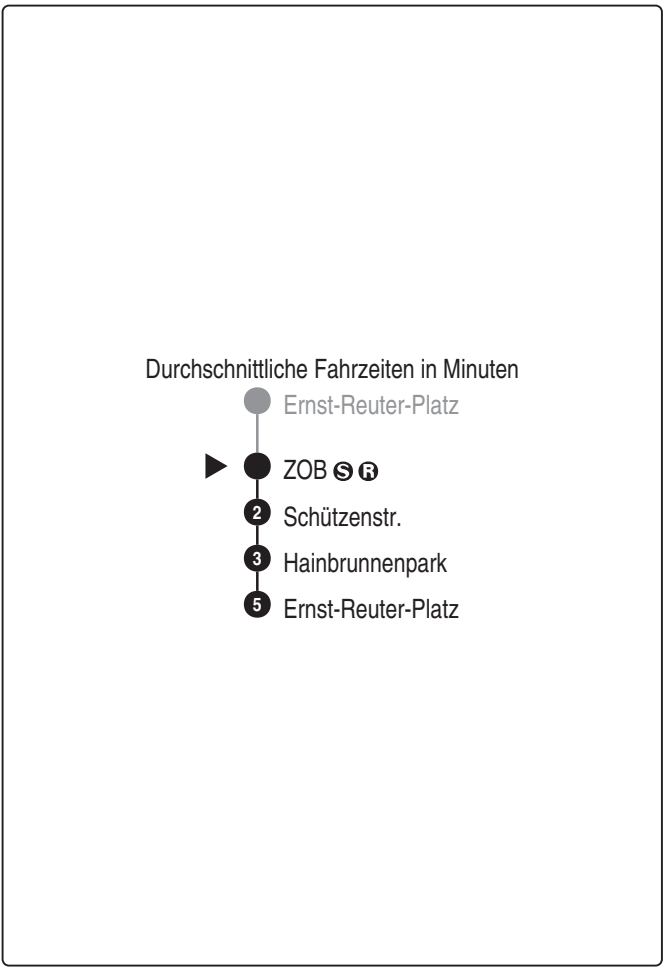

- Forchheim E.-Reuter-Pl.
- ▶ ● Forchheim ZOB S B
- 1 - Klosterstr.
- 2 - Paradepl. (Cafe Schmitt)
- 3 - Apothekenstr.
- 4 - Rathausplatz
- 5 - Merowingerstraße
- 6 - Basteistraße
- 8 - Bügstr.
- 9 Buckenhofen Merianstr.
- 10 - Austr.
- 11 - Friedensstr.
- 12 - Theresienstr.
- 14 - Feuerwehrhaus
- 15 - St.-Joseph-Str.
- 16 - Merianstr.
- 18 Forchheim Bügstr.
- 19 - Basteistraße
- 20 - Merowingerstraße
- 21 - Rathausplatz
- 22 - Apothekenstr.
- 23 - Paradepl. (Cafe Schmitt)
- 24 - Klosterstr.
- 27 - ZOB S B
- 32 - Schützenstr.
- 33 - Hainbrunnenpark
- 35 - Ernst-Reuter-Platz

Abfahrten auf Ihr Handy:  
QR-Code abfotografieren

<http://m.vgn.de/ezm/ovt/de:09474:9000>

Abfahrtszeiten ab  
**Forchheim ZOB** 

Richtung  
**Forchheim E.-Reuter-Pl.**

Gültig ab 14.12.2025

Uhr	Montag - Freitag	Samstag	Uhr
4			4
5	45 <sup>MB</sup>		5
6	15 <sup>MB</sup> 45 <sup>MB</sup>		6
7	15 <sup>MB</sup> 45 <sup>MB</sup>		7
8	15 <sup>MB</sup> 45 <sup>MB</sup>	15 <sup>MB</sup> 45 <sup>MB</sup>	8
9	15 <sup>MB</sup> 45 <sup>MB</sup>	15 <sup>MB</sup> 45 <sup>MB</sup>	9
10	15 <sup>MB</sup> 45 <sup>MB</sup>	15 <sup>MB</sup> 45 <sup>MB</sup>	10
11	15 <sup>MB</sup> 45 <sup>MB</sup>	15 <sup>MB</sup> 45 <sup>MB</sup>	11
12	15 <sup>MB</sup> 45 <sup>MB</sup>	15 <sup>MB</sup> 45 <sup>MB</sup>	12
13	15 <sup>MB</sup> 45 <sup>MB</sup>	15 <sup>MB</sup> 45 <sup>MB</sup>	13
14	15 <sup>MB</sup> 45 <sup>MB</sup>	15 <sup>MB</sup> 45 <sup>MB</sup>	14
15	15 <sup>MB</sup> 45 <sup>MB</sup>	15 <sup>MB</sup> 45 <sup>MB</sup>	15
16	15 <sup>MB</sup> 45 <sup>MB</sup>	15 <sup>MB</sup> 45 <sup>MB</sup>	16
17	15 <sup>MB</sup> 45 <sup>MB</sup>		17
18	15 <sup>MB</sup> 45 <sup>MB</sup>		18
19	15 <sup>MB</sup> 45 <sup>MB</sup>		19
20	15 <sup>MB</sup> 45 <sup>MB</sup>		20
21	15 <sup>MB</sup>		21
22			22
23			23
0			0

Weitere Fahrten zwischen Ernst-Reuter-Platz und Bögstraße siehe Linie 258  
 MB = Midibus