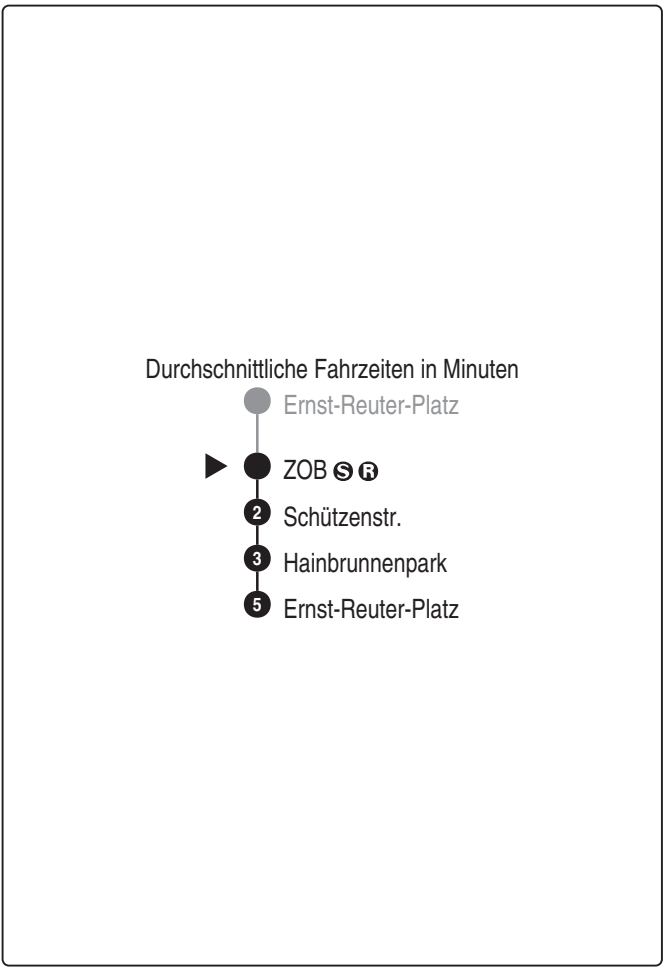

- Forchheim E.-Reuter-Pl.
- ▶ ● Forchheim ZOB S B
- 1 - Klosterstr.
- 2 - Paradepl. (Cafe Schmitt)
- 3 - Apothekenstr.
- 4 - Rathausplatz
- 5 - Merowingerstraße
- 6 - Basteistraße
- 8 - Bügstr.
- 9 Buckenhofen Merianstr.
- 10 - Austr.
- 11 - Friedensstr.
- 12 - Theresienstr.
- 14 - Feuerwehrhaus
- 15 - St.-Joseph-Str.
- 16 - Merianstr.
- 18 Forchheim Bügstr.
- 19 - Basteistraße
- 20 - Merowingerstraße
- 21 - Rathausplatz
- 22 - Apothekenstr.
- 23 - Paradepl. (Cafe Schmitt)
- 24 - Klosterstr.
- 27 - ZOB S B
- 32 - Schützenstr.
- 33 - Hainbrunnenpark
- 35 - Ernst-Reuter-Platz

Abfahrten auf Ihr Handy:  
QR-Code abfotografieren

<http://m.vgn.de/ezm/ovt/de:09474:9000>

Abfahrtszeiten ab  
**Forchheim ZOB**  

Richtung  

**Forchheim E.-Reuter-Pl.**

Gültig ab 14.12.2025

Uhr	Montag - Freitag	Samstag	Uhr
4			4
5	45 <sup>MB</sup>		5
6	15 <sup>MB</sup> 45 <sup>MB</sup>		6
7	15 <sup>MB</sup> 45 <sup>MB</sup>		7
8	15 <sup>MB</sup> 45 <sup>MB</sup>	15 <sup>MB</sup> 45 <sup>MB</sup>	8
9	15 <sup>MB</sup> 45 <sup>MB</sup>	15 <sup>MB</sup> 45 <sup>MB</sup>	9
10	15 <sup>MB</sup> 45 <sup>MB</sup>	15 <sup>MB</sup> 45 <sup>MB</sup>	10
11	15 <sup>MB</sup> 45 <sup>MB</sup>	15 <sup>MB</sup> 45 <sup>MB</sup>	11
12	15 <sup>MB</sup> 45 <sup>MB</sup>	15 <sup>MB</sup> 45 <sup>MB</sup>	12
13	15 <sup>MB</sup> 45 <sup>MB</sup>	15 <sup>MB</sup> 45 <sup>MB</sup>	13
14	15 <sup>MB</sup> 45 <sup>MB</sup>	15 <sup>MB</sup> 45 <sup>MB</sup>	14
15	15 <sup>MB</sup> 45 <sup>MB</sup>	15 <sup>MB</sup> 45 <sup>MB</sup>	15
16	15 <sup>MB</sup> 45 <sup>MB</sup>	15 <sup>MB</sup> 45 <sup>MB</sup>	16
17	15 <sup>MB</sup> 45 <sup>MB</sup>		17
18	15 <sup>MB</sup> 45 <sup>MB</sup>		18
19	15 <sup>MB</sup> 45 <sup>MB</sup>		19
20	15 <sup>MB</sup> 45 <sup>MB</sup>		20
21	15 <sup>MB</sup>		21
22			22
23			23
0			0

Weitere Fahrten zwischen Ernst-Reuter-Platz und Bögstraße siehe Linie 258  
 MB = Midibus