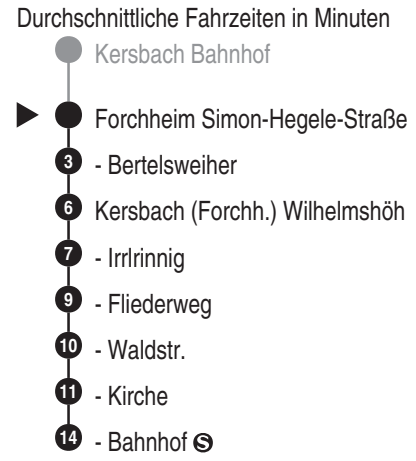

Uhr	Montag - Freitag	Samstag	Uhr
4			4
5			5
6	11 <sup>MB</sup> 41 <sup>MB</sup>		6
7	11 <sup>MB</sup> 41 <sup>MB</sup>		7
8	11 <sup>MB</sup> 41 <sup>MB</sup>	41 <sup>MB</sup>	8
9	11 <sup>MB</sup> 41 <sup>MB</sup>	11 <sup>MB</sup> 41 <sup>MB</sup>	9
10	11 <sup>MB</sup> 41 <sup>MB</sup>	11 <sup>MB</sup> 41 <sup>MB</sup>	10
11	11 <sup>MB</sup> 41 <sup>MB</sup>	11 <sup>MB</sup> 41 <sup>MB</sup>	11
12	11 <sup>MB</sup> 41 <sup>MB</sup>	11 <sup>MB</sup> 41 <sup>MB</sup>	12
13	11 <sup>MB</sup> 41 <sup>MB</sup>	11 <sup>MB</sup> 41 <sup>MB</sup>	13
14	11 <sup>MB</sup> 41 <sup>MB</sup>	11 <sup>MB</sup> 41 <sup>MB</sup>	14
15	11 <sup>MB</sup> 41 <sup>MB</sup>	11 <sup>MB</sup> 41 <sup>MB</sup>	15
16	11 <sup>MB</sup> 41 <sup>MB</sup>	11 <sup>MB</sup> 41 <sup>MB</sup>	16
17	11 <sup>MB</sup> 41 <sup>MB</sup>	11 <sup>■</sup> <sub>MB</sub>	17
18	11 <sup>MB</sup> 41 <sup>MB</sup>		18
19	11 <sup>MB</sup> 41 <sup>MB</sup>		19
20	11 <sup>MB</sup> 41 <sup>MB</sup>		20
21			21
22			22
23			23
0			0

Baustellenfahrplan, gültig von 14.12.2025 bis 22.07.2026

■ = verkehrt bis Forchheim ZOB MB = Midibus

**Schmetterling** 

Bergstr. 20, 91286 Obertrubach  
**Tel.: 09245 / 9832-60**  
[www.schmetterlingreisen.de](http://www.schmetterlingreisen.de)  
[info@schmetterlingreisen.de](mailto:info@schmetterlingreisen.de)  
**Im Störfall: 01805 / 002875**

Abfahrten auf Ihr Handy:  
QR-Code abfotografieren

<http://m.vgn.de/ezm/ovf/de:09474:9007>

Abfahrtszeiten ab  
**Forchheim  
 Simon-Hegele-Straße**

Richtung  
**Kersbach Bahnhof** 

Baustellenfahrplan, gültig von 14.12.2025 bis 22.07.2026