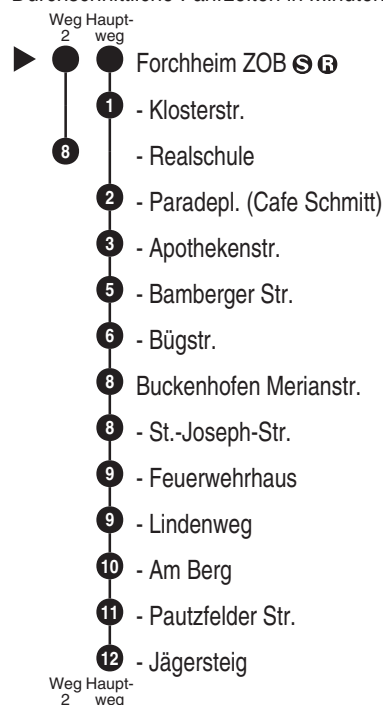

**Bus**  
**263**

**Schmetterling**

Bergstr. 20, 91286 Obertrubach  
Tel.: 09245 / 9832-60  
www.schmetterlingreisen.de  
info@schmetterlingreisen.de  
Im Störfall: 01805 / 002875

Abfahrten auf Ihr Handy:  
QR-Code abfotografieren

<http://m.vgn.de/ezm/ovt/de:09474:9000>

Abfahrtszeiten ab  
**Forchheim ZOB**

Richtung

**Buckenhofen Jägersteig**

Gültig ab 14.12.2025

Durchschnittliche Fahrzeiten in Minuten

Uhr	Montag - Freitag	Samstag	Sonn- / Feiertag	Uhr
4				4
5	56			5
6				6
7	30 57	57		7
8	00 <sup>2</sup> <sub>V01</sub> 57	57	57 <sup>V51</sup>	8
9	57	57	57 <sup>V51</sup>	9
10	57	57	57 <sup>V51</sup>	10
11	57	57	57 <sup>V51</sup>	11
12	57	57	57 <sup>V51</sup>	12
13	57	57	57 <sup>V51</sup>	13
14	57	57	57 <sup>V51</sup>	14
15	57	57	57 <sup>V51</sup>	15
16	57		57 <sup>V51</sup>	16
17	57		57 <sup>V51</sup>	17
18	57		57 <sup>V51</sup>	18
19	57			19
20	57			20
21				21
22				22
23				23
0				0

Fahrten ohne Fahrwegangabe nehmen den Hauptweg V01 = nur an Schultagen V51 = verkehrt nur an den Markt- und Adventssonntagen in Forchheim: 1.3., 29.3., 17.5., 4.10., 25.10.2026 + 14.12/21.12.2025 und 29.11/06.12.2026