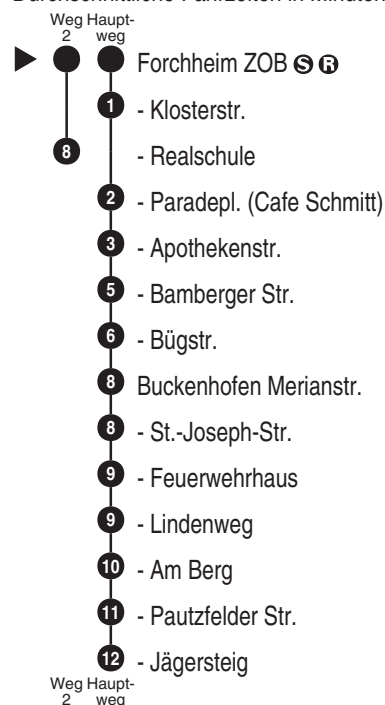

**Bus**  
**263**

**Schmetterling**

Bergstr. 20, 91286 Obertrubach  
Tel.: 09245 / 9832-60  
www.schmetterlingreisen.de  
info@schmetterlingreisen.de  
Im Störfall: 01805 / 002875

Abfahrten auf Ihr Handy:  
QR-Code abfotografieren

<http://m.vgn.de/ezm/ovt/de:09474:9000>

Abfahrtszeiten ab

**Forchheim ZOB**

Richtung

**Buckenhofen Jägersteig**

Gültig ab 14.12.2025

Durchschnittliche Fahrzeiten in Minuten

Uhr	Montag - Freitag	Samstag	Sonn- / Feiertag	Uhr
4				4
5	56			5
6				6
7	30 57	57		7
8	00 <sup>2</sup> <sub>V01</sub> 57	57	57 <sup>V51</sup>	8
9	57	57	57 <sup>V51</sup>	9
10	57	57	57 <sup>V51</sup>	10
11	57	57	57 <sup>V51</sup>	11
12	57	57	57 <sup>V51</sup>	12
13	57	57	57 <sup>V51</sup>	13
14	57	57	57 <sup>V51</sup>	14
15	57	57	57 <sup>V51</sup>	15
16	57		57 <sup>V51</sup>	16
17	57		57 <sup>V51</sup>	17
18	57		57 <sup>V51</sup>	18
19	57			19
20	57			20
21				21
22				22
23				23
0				0

Fahrten ohne Fahrwegangabe nehmen den Hauptweg V01 = nur an Schultagen V51 = verkehrt nur an den Markt- und Adventssonntagen in Forchheim: 1.3., 29.3., 17.5., 4.10., 25.10.2026 + 14.12/21.12.2025 und 29.11/06.12.2026