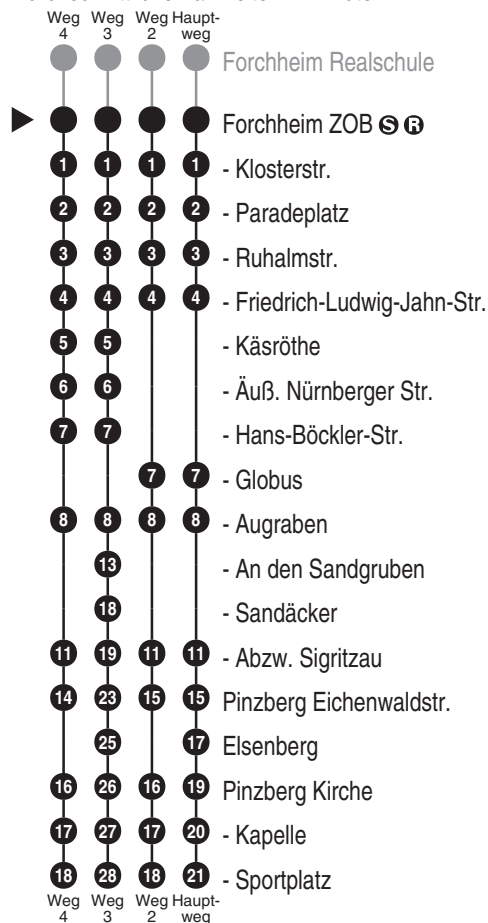

Bus
264

Schmetterling
Bergstr. 20, 91286 Obertrubach
Tel.: 09245 / 9832-60
www.schmetterlingreisen.de
info@schmetterlingreisen.de
Im Störfall: 01805 / 002875

Abfahrten auf Ihr Handy:
QR-Code abfotografieren

<http://m.vgn.de/ezm/ovt/de:09474:9000>

Abfahrtszeiten ab
Forchheim ZOB

Richtung
Pinzberg Sportplatz

Gültig ab 01.07.2026

Durchschnittliche Fahrzeiten in Minuten

Uhr	Montag - Freitag		Uhr
4			4
5			5
6			6
7	02 ³		7
8	10 ⁴		8
9			9
10			10
11			11
12	31 ²		12
13	31		13
14			14
15	45		15
16	45		16
17	45		17
18			18
19			19
20			20
21			21
22			22
23			23
0			0

Fahrten ohne Fahrwegangabe nehmen den Hauptweg 2...4 = fährt Weg 2 bis 4