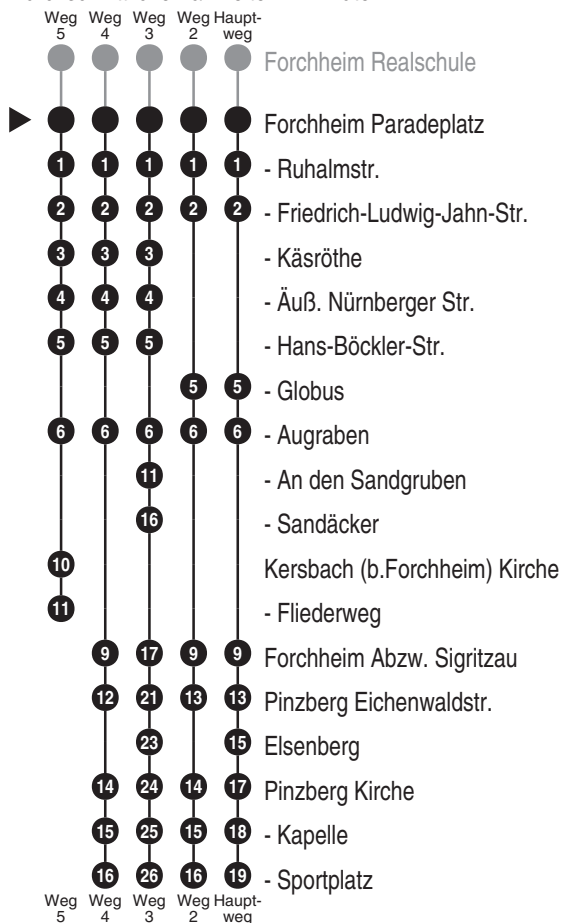

Bus
264

Schmetterling
Bergstr. 20, 91286 Obertrubach
Tel.: 09245 / 9832-60
www.schmetterlingreisen.de
info@schmetterlingreisen.de
Im Störfall: 01805 / 002875

Abfahrten auf Ihr Handy:
QR-Code abfotografieren

<http://m.vgn.de/ezm/ovt/de:09474:9090>

Abfahrtszeiten ab
Forchheim Paradeplatz

Richtung
Pinzberg Sportplatz

Gültig ab 01.07.2026

Durchschnittliche Fahrzeiten in Minuten

Uhr	Montag - Freitag		Uhr
4			4
5			5
6			6
7	04 ³		7
8	12 ⁴		8
9			9
10			10
11			11
12	33 ²		12
13	21 ⁵ _{V01} 33		13
14			14
15	47		15
16	47		16
17	47		17
18			18
19			19
20			20
21			21
22			22
23			23
0			0

Fahrten ohne Fahrwegangabe nehmen den Hauptweg 2...5 = fährt Weg 2 bis 5 V01 = nur an Schultagen