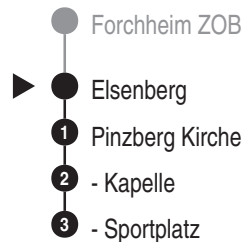

<http://m.vgn.de/ezm/ovf/de:09474:9773>

Abfahrtszeiten ab  
**Eisenberg**

Richtung

**Pinzberg Sportplatz**

Gültig ab 01.07.2026

Durchschnittliche Fahrzeiten in Minuten

| Uhr | Montag - Freitag |  | Uhr |
|-----|------------------|--|-----|
| 4   |                  |  | 4   |
| 5   |                  |  | 5   |
| 6   |                  |  | 6   |
| 7   | 27               |  | 7   |
| 8   |                  |  | 8   |
| 9   |                  |  | 9   |
| 10  |                  |  | 10  |
| 11  |                  |  | 11  |
| 12  |                  |  | 12  |
| 13  |                  |  | 13  |
| 14  |                  |  | 14  |
| 15  |                  |  | 15  |
| 16  |                  |  | 16  |
| 17  |                  |  | 17  |
| 18  |                  |  | 18  |
| 19  |                  |  | 19  |
| 20  |                  |  | 20  |
| 21  |                  |  | 21  |
| 22  |                  |  | 22  |
| 23  |                  |  | 23  |
| 0   |                  |  | 0   |