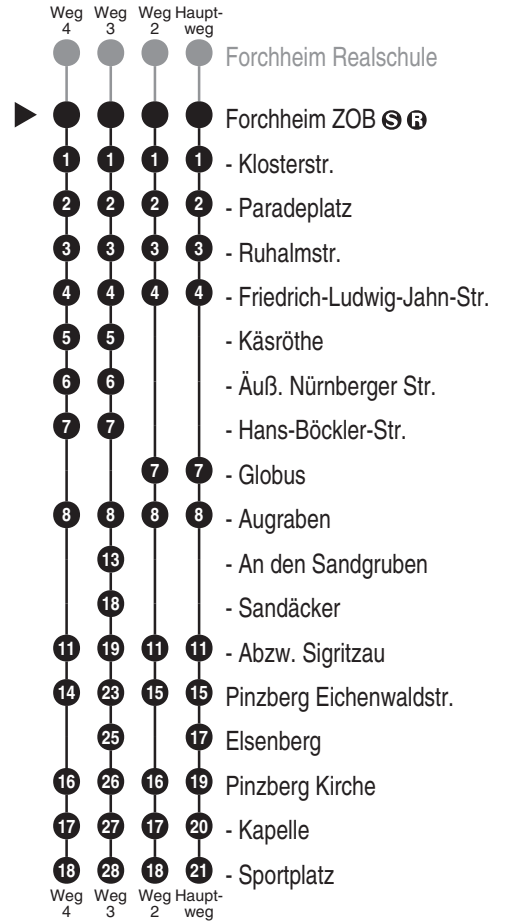

Bus
264

Schmetterling
Bergstr. 20, 91286 Obertrubach
Tel.: 09245 / 9832-60
www.schmetterlingreisen.de
info@schmetterlingreisen.de
Im Störfall: 01805 / 002875

Abfahrten auf Ihr Handy:
QR-Code abfotografieren

<http://m.vgn.de/ezm/ovt/de:09474:9000>

Abfahrtszeiten ab
Forchheim ZOB

Richtung
Pinzberg Sportplatz

Baustellenfahrplan, gültig von 14.12.2025 bis 30.06.2026

Durchschnittliche Fahrzeiten in Minuten

Uhr	Montag - Freitag		Uhr
4			4
5			5
6			6
7	02 ³		7
8	10 ⁴		8
9			9
10			10
11			11
12	31 ²		12
13	31		13
14			14
15	45		15
16	45		16
17	45		17
18			18
19			19
20			20
21			21
22			22
23			23
0			0

Baustellenfahrplan, gültig von 14.12.2025 bis 30.06.2026

Fahrten ohne Fahrwegangabe nehmen den Hauptweg 2...4 = fährt Weg 2 bis 4