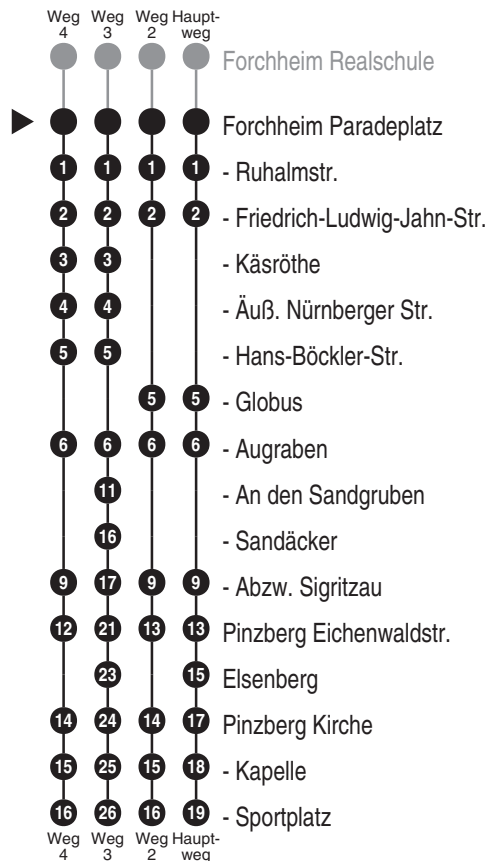

Bus
264

Schmetterling
Bergstr. 20, 91286 Obertrubach
Tel.: 09245 / 9832-60
www.schmetterlingreisen.de
info@schmetterlingreisen.de
Im Störfall: 01805 / 002875

Abfahrten auf Ihr Handy:
QR-Code abfotografieren

<http://m.vgn.de/ezm/ovf/de:09474:9090>

Abfahrtszeiten ab
Forchheim Paradeplatz

Richtung
Pinzberg Sportplatz

Baustellenfahrplan, gültig von 14.12.2025 bis 30.06.2026

Durchschnittliche Fahrzeiten in Minuten

Uhr	Montag - Freitag		Uhr
4			4
5			5
6			6
7	04 ³		7
8	12 ⁴		8
9			9
10			10
11			11
12	33 ²		12
13	33		13
14			14
15	47		15
16	47		16
17	47		17
18			18
19			19
20			20
21			21
22			22
23			23
0			0

Baustellenfahrplan, gültig von 14.12.2025 bis 30.06.2026

Fahrten ohne Fahrwegangabe nehmen den Hauptweg 2...4 = fährt Weg 2 bis 4