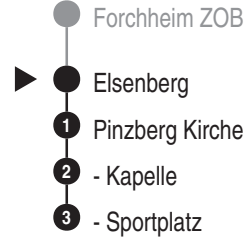

<http://m.vgn.de/ezm/ovf/de:09474:9773>

Abfahrtszeiten ab
Elsenberg

Richtung
Pinzberg Sportplatz

Durchschnittliche Fahrzeiten in Minuten

Baustellenfahrplan, gültig von 14.12.2025 bis 22.07.2026

Uhr	Montag - Freitag	Uhr
4		4
5		5
6		6
7	27	7
8		8
9		9
10		10
11		11
12		12
13		13
14		14
15		15
16		16
17		17
18		18
19		19
20		20
21		21
22		22
23		23
0		0