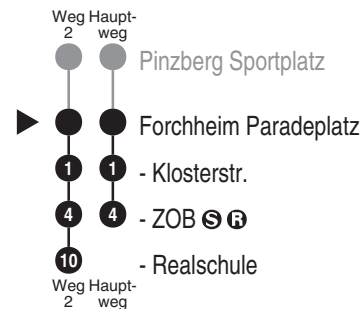

<http://m.vgn.de/ezm/ovf/de:09474:9090>

Abfahrtszeiten ab

Forchheim Paradeplatz

Richtung

Forchheim ZOB S B

(Forchheim Realschule)

Gültig ab 01.07.2026

Durchschnittliche Fahrzeiten in Minuten

Uhr	Montag - Freitag		Uhr
4			4
5			5
6			6
7	51 ^{V14}	51 ² _{V01}	7
8	50		8
9			9
10			10
11			11
12			12
13	08 ^{V14}	08 ² _{V01}	13
14	11		14
15			15
16	35		16
17	25		17
18	25		18
19			19
20			20
21			21
22			22
23			23
0			0

Fahrten ohne Fahrwegangabe nehmen den Hauptweg

2 = fährt Weg 2

V01 = nur an Schultagen

V14 = nur an schulfreien Tagen