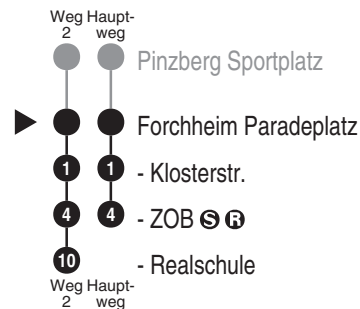

<http://m.vgn.de/ezm/ovf/de:09474:9090>

Abfahrtszeiten ab
Forchheim Paradeplatz

Richtung
Forchheim ZOB S B
(Forchheim Realschule)

Durchschnittliche Fahrzeiten in Minuten

Baustellenfahrplan, gültig von 14.12.2025 bis 30.06.2026