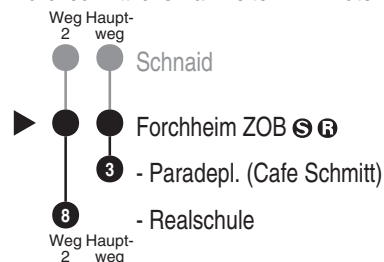

<http://m.vgn.de/ezm/ovt/de:09474:9000>

Abfahrtszeiten ab
Forchheim ZOB

Richtung

Forchh. Paradepl./Cafe Schmitt
(Forchheim Realschule)

Änderungsfahrplan, gültig ab 07.01.2026

Durchschnittliche Fahrzeiten in Minuten