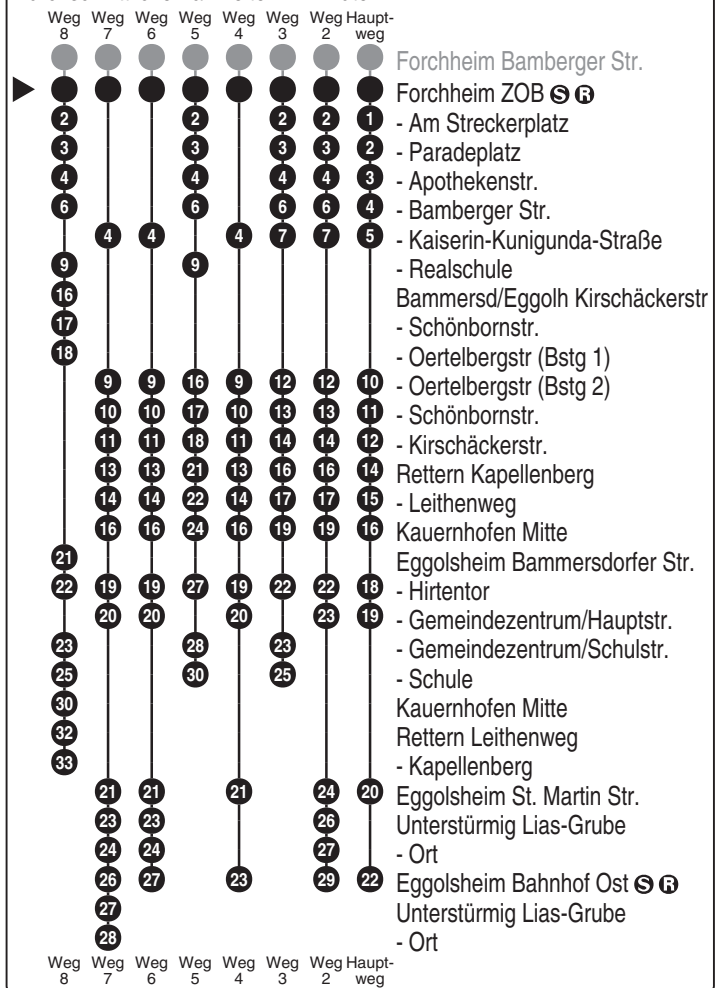

<http://m.vgn.de/ezm/ovt/de:09474:9000>

Abfahrtszeiten ab

Forchheim ZOB S R

Richtung

Eggolsheim Bahnhof Ost S R

(Unterstürmig Ort)

Änderungsfahrplan, gültig ab 13.04.2026

Durchschnittliche Fahrzeiten in Minuten

Uhr	Montag - Freitag	Samstag	Sonn- / Feiertag	Uhr
6	03 ⁴			6
7	00 ⁶ _{V14}	56 ²		7
8	00 ⁴		22 ^{AST}	8
9	00 ⁷	00 ⁴		9
10	00	00 ⁶	22 ^{AST}	10
11	00 ³	00 58 ²		11
12	00 ³ 33 ⁵		22 ^{AST}	12
13	33 ³	00 58 ²		13
14	17 ³		22 ^{AST}	14
15	15 ⁸ _{tx}	00 58 ²		15
16	01 ⁵ 52		22 ^{AST}	16
17	34 ²			17
18	34 ²	15 ^{AST}	22 ^{AST}	18
19	34 ²			19
20	34 ²	15 ^{AST}	15 ^{AST}	20
21				21
22	15 ^{AST}	15 ^{AST}	15 ^{AST}	22
23				23
0	31 ^{V68} _{AST}	31 ^{AST}		0

Fahrten ohne Fahrwegangabe nehmen den Hauptweg AST = Anrufsammeltaxi (AST): Anmeldung min. 1 Stunde vor Fahrtantritt tx = Bus fährt weiter nach Rettern.
2...8 = fährt Weg 2 bis 8 oder am Vortag unter Tel. 09191 862511 (Mo-Do 17-22 Uhr; Fr 17-23 Uhr; Sa 9-11 Uhr und 17-23 Uhr; So/Feiertag 9-11 Uhr und 17-22 Uhr, Heiligabend u. Silvester nur bis 21 Uhr, vor Wochenfeier- u. Brückentagen bis 23 Uhr). AST-Zuschlag erforderlich.