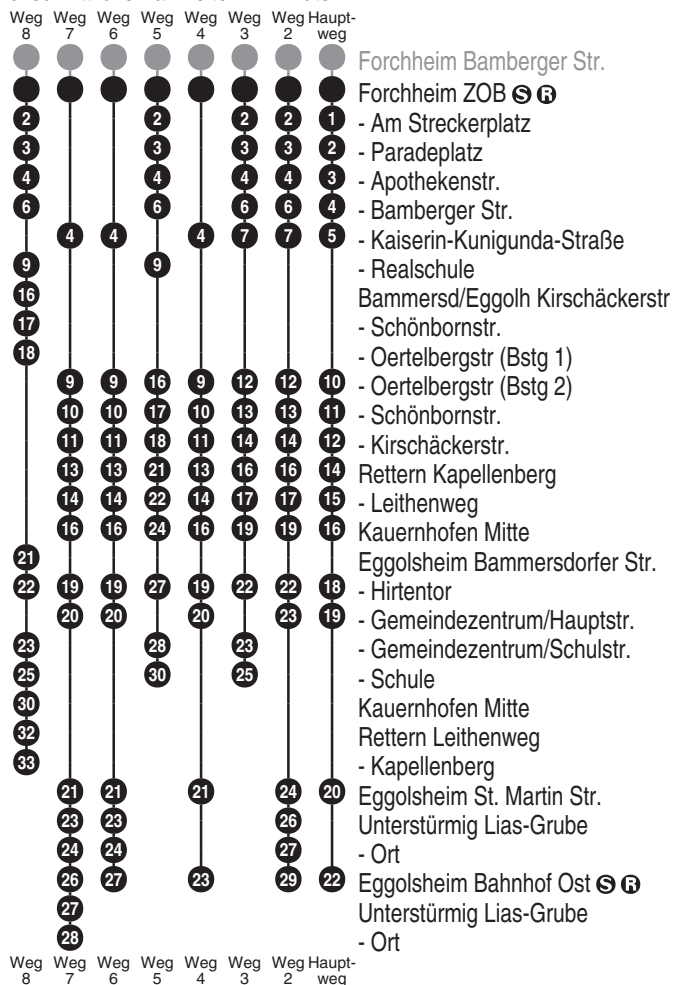

<http://m.vgn.de/ezm/ovt/de:09474:9000>

Abfahrtszeiten ab

Forchheim ZOB

Richtung

Eggolsheim Bahnhof Ost

(Unterstürmig Ort)

Änderungsfahrplan, gültig ab 13.04.2026

Durchschnittliche Fahrzeiten in Minuten

Uhr	Montag - Freitag	Samstag	Sonn- / Feiertag	Uhr
6	03 ⁴			6
7	00 ⁶ _{V14}	56 ²		7
8	00 ⁴		22 ^{AST}	8
9	00 ⁷	00 ⁴		9
10	00	00 ⁶	22 ^{AST}	10
11	00 ³	00 58 ²		11
12	00 ³ 33 ⁵		22 ^{AST}	12
13	33 ³	00 58 ²		13
14	17 ³		22 ^{AST}	14
15	15 ⁸ _{tx}	00 58 ²		15
16	01 ⁵ 52		22 ^{AST}	16
17	34 ²			17
18	34 ²	15 ^{AST}	22 ^{AST}	18
19	34 ²			19
20	34 ²	15 ^{AST}	15 ^{AST}	20
21				21
22	15 ^{AST}	15 ^{AST}	15 ^{AST}	22
23				23
0	31 ^{V68} _{AST}	31 ^{AST}		0

Fahrten ohne Fahrwegangabe nehmen den Hauptweg AST = Anrufsammeltaxi (AST): Anmeldung min. 1 Stunde vor Fahrtantritt tx = Bus fährt weiter nach Rettern.
2...8 = fährt Weg 2 bis 8
V14 = nur an schulfreien Tagen
V68 = nur in Nächten Freitag zu Samstag
oder am Vortag unter Tel. 09191 862511 (Mo-Do 17-22 Uhr; Fr 17-23 Uhr; Sa 9-11 Uhr und 17-23 Uhr; So/Feiertag 9-11 Uhr und 17-22 Uhr, Heiligabend u. Silvester nur bis 21 Uhr, vor Wochenfeier- u. Brückentagen bis 23 Uhr). AST-Zuschlag erforderlich.