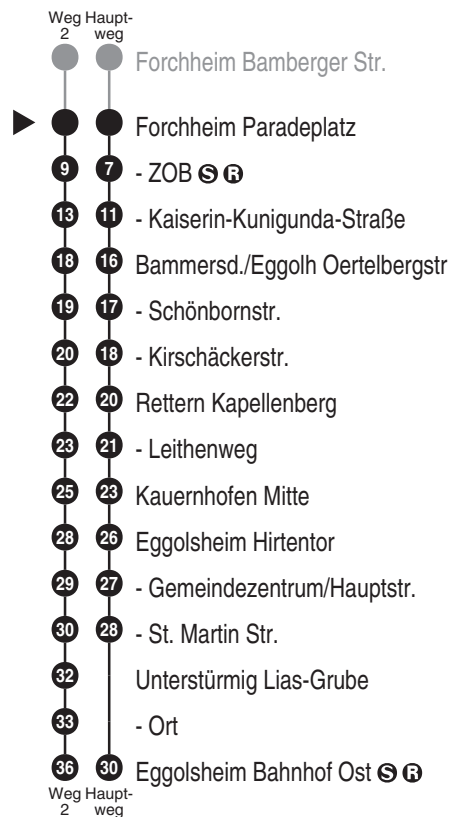

Bus
266

Schmetterling
Bergstr. 20, 91286 Obertrubach
Tel.: 09245 / 9832-60
www.schmetterlingreisen.de
info@schmetterlingreisen.de
Im Störfall: 01805 / 002875

Abfahrten auf Ihr Handy:
QR-Code abfotografieren

<http://m.vgn.de/ezm/ovf/de:09474:9090>

Abfahrtszeiten ab
Forchheim Paradeplatz

Richtung
Eggolsheim Bahnhof Ost

Änderungsfahrplan, gültig ab 13.04.2026

Durchschnittliche Fahrzeiten in Minuten

Uhr	Montag - Freitag	Samstag	Sonn- / Feiertag	Uhr
4				4
5				5
6				6
7	53			7
8		51		8
9		51 ²		9
10				10
11				11
12				12
13				13
14				14
15				15
16				16
17				17
18				18
19				19
20				20
21				21
22				22
23				23
0				0

Abfahren auf Ihr Handy:
QR-Code abfotografieren

<http://m.vgn.de/ezm/ovt/de:09474:9090>

Abfahrtszeiten ab
Forchheim Paradeplatz

Richtung
Eggolsheim Bahnhof Ost  

Änderungsfahrplan, gültig ab 13.04.2026

Uhr	Montag - Freitag	Samstag	Sonn- / Feiertag	Uhr
5				5
6				6
7		59 ²		7
8			24 ^{AST}	8
9				9
10	03		24 ^{AST}	10
11	03 ³	03		11
12	03 ³ 36 ⁴	01 ²	24 ^{AST}	12
13	38 ³	03		13
14	20 ³	01 ²	24 ^{AST}	14
15	18 ⁵ _{tx}	03		15
16	04 ⁴ 55	01 ²	24 ^{AST}	16
17	37 ²			17
18	37 ²	17 ^{AST}	24 ^{AST}	18
19	37 ²			19
20	37 ²	17 ^{AST}	17 ^{AST}	20
21				21
22	17 ^{AST}	17 ^{AST}	17 ^{AST}	22
23				23
0	33 ^{V68} _{AST}	33 ^{AST}		0

Fahrten ohne Fahrwegangabe nehmen den Hauptweg AST = Anrufsammeltaxi (AST): Anmeldung min. 1 Stunde vor Fahrtantritt tx = Bus fährt weiter nach Rettern.
 2...5 = fährt Weg 2 bis 5
 V68 = nur in Nächten Freitag zu Samstag
 oder am Vortag unter Tel. 09191 862511 (Mo-Do 17-22 Uhr; Fr 17-23 Uhr; Sa 9-11 Uhr und 17-23 Uhr; So/Feiertag 9-11 Uhr und 17-22 Uhr, Heiligabend u. Silvester nur bis 21 Uhr, vor Wochenfeier- u. Brückentagen bis 23 Uhr). AST-Zuschlag erforderlich.