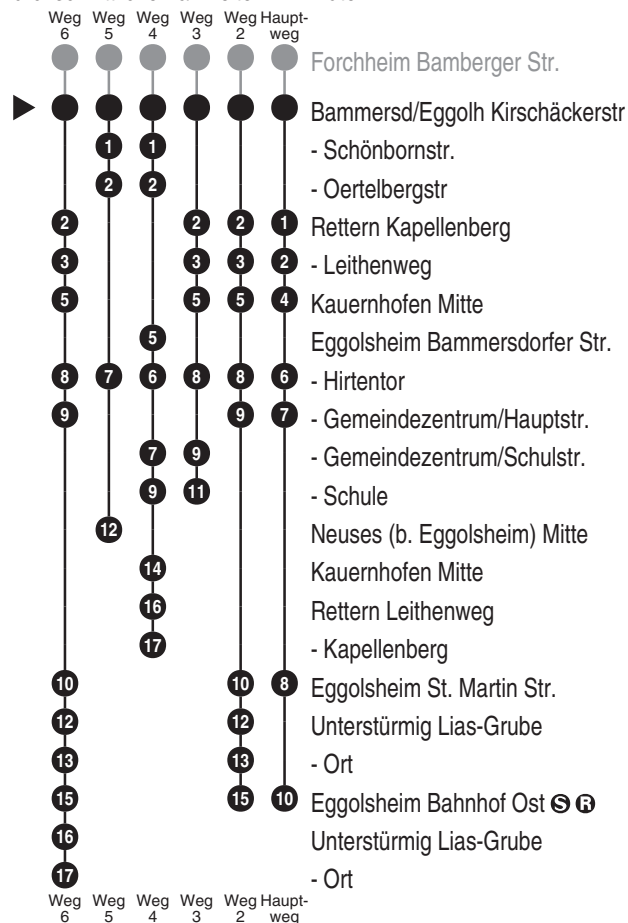

<http://m.vgn.de/ezm/ovf/de:09474:9267>

Abfahrtszeiten ab

**Bammersd/Eggolh Kirschäckerstr**

Richtung

**Eggolsheim Bahnhof Ost**

(Unterstürmig Ort)

Änderungsfahrplan, gültig ab 13.04.2026

Durchschnittliche Fahrzeiten in Minuten

Uhr	Montag - Freitag	Samstag	Sonn- / Feiertag	Uhr
5				5
6	14 42 <sup>V01</sup>			6
7	11 <sup>2</sup> <sub>V14</sub> 33 <sup>5</sup> <sub>V01</sub>			7
8	11	10 <sup>2</sup>	34 <sup>AST</sup>	8
9	11 <sup>6</sup>	11		9
10	14	11 <sup>2</sup>	34 <sup>AST</sup>	10
11	14 <sup>3</sup>	14		11
12	14 <sup>3</sup> 52 <sup>3</sup>	12 <sup>2</sup>	34 <sup>AST</sup>	12
13	34 <sup>2</sup> <sub>V01</sub> 50 <sup>3</sup>	14		13
14	31 <sup>3</sup>	12 <sup>2</sup>	34 <sup>AST</sup>	14
15	31 <sup>4</sup> <sub>tx</sub>	14		15
16	19 <sup>3</sup>	12 <sup>2</sup>	34 <sup>AST</sup>	16
17	06 48 <sup>2</sup>			17
18	48 <sup>2</sup>	27 <sup>AST</sup>	34 <sup>AST</sup>	18
19	48 <sup>2</sup>			19
20	48 <sup>2</sup>	27 <sup>AST</sup>	27 <sup>AST</sup>	20
21				21
22	27 <sup>AST</sup>	27 <sup>AST</sup>	27 <sup>AST</sup>	22
23				23
0	43 <sup>V68</sup> <sub>AST</sub>	43 <sup>AST</sup>		0

Fahrten ohne Fahrwegangabe nehmen den Hauptweg AST = Anrufsammeltaxi (AST): Anmeldung min. 1 Stunde vor Fahrtantritt tx = Bus fährt weiter nach Rettern.  
2...6 = fährt Weg 2 bis 6  
V01 = nur an Schultagen  
V14 = nur an schulfreien Tagen  
V68 = nur in Nächten Freitag zu Samstag  
oder am Vortag unter Tel. 09191 862511 (Mo-Do 17-22 Uhr; Fr 17-23 Uhr; Sa 9-11 Uhr und 17-23 Uhr; So/Feiertag 9-11 Uhr und 17-22 Uhr, Heiligabend u. Silvester nur bis 21 Uhr, vor Wochenfeier- u. Brückentagen bis 23 Uhr). AST-Zuschlag erforderlich.