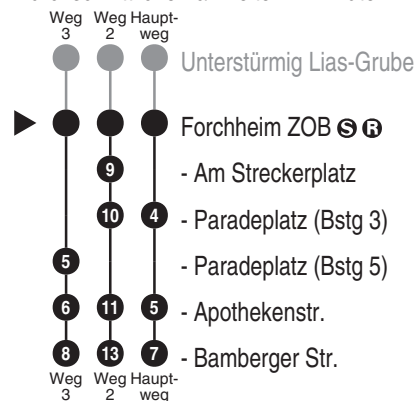

<http://m.vgn.de/ezm/ovt/de:09474:9000>

Abfahrtszeiten ab

Forchheim ZOB

Richtung

Forchheim Bamberger Str.

Durchschnittliche Fahrzeiten in Minuten

Änderungsfahrplan, gültig ab 13.04.2026

Uhr	Montag - Freitag	Samstag	Sonn- / Feiertag	Uhr
4				4
5				5
6				6
7				7
8				8
9				9
10	56			10
11		57		11
12		55 ³		12
13	28	58 ³		13
14	16	55 ³		14
15				15
16	00 51			16
17				17
18	27 ²			18
19	27 ²			19
20	27 ²			20
21				21
22				22
23				23
0				0

Fahrten ohne Fahrwegangabe nehmen den Hauptweg

2...3 = fährt Weg 2 bis 3