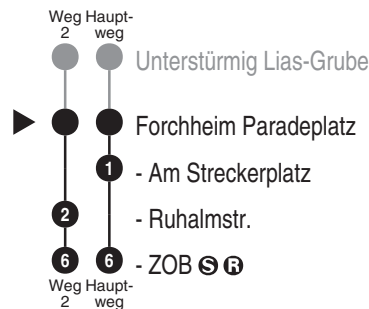

<http://m.vgn.de/ezm/ovf/de:09474:9090>

Abfahrtszeiten ab

**Forchheim Paradeplatz**

Richtung

**Forchheim ZOB**

Durchschnittliche Fahrzeiten in Minuten

Änderungsfahrplan, gültig ab 13.04.2026

Uhr	Montag - Freitag	Samstag	Sonn- / Feiertag	Uhr
4				4
5	54			5
6	30			6
7	52 <sup>2, V01</sup> <sub>ty</sub> 53 <sup>2</sup> <sub>V01</sub> 54 <sup>V14</sup>	35		7
8	10 <sup>V01</sup> 54	54		8
9		54		9
10		54		10
11	49			11
12	49			12
13				13
14				14
15	05			15
16				16
17				17
18				18
19				19
20				20
21				21
22				22
23				23
0				0

Fahrten ohne Fahrwegangabe nehmen den Hauptweg 2 = fährt Weg 2 V01 = nur an Schultagen V14 = nur an schulfreien Tagen ty = Bus kommt von Linie 220 aus Drügendorf.