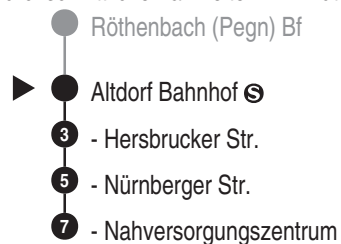

Bus
331

Kraus-Reisen
GmbH
Germersberger Hauptstr. 12
91220 Schnaittach-Germersberg
Tel.: 0 91 53 - 92 63 30

Abfahrtszeiten ab
Altdorf Bahnhof ☉

Richtung

Altdorf Nahversorgungszentrum

Durchschnittliche Fahrzeiten in Minuten

V01 = nur an Schultagen V14 = nur an schulfreien Tagen