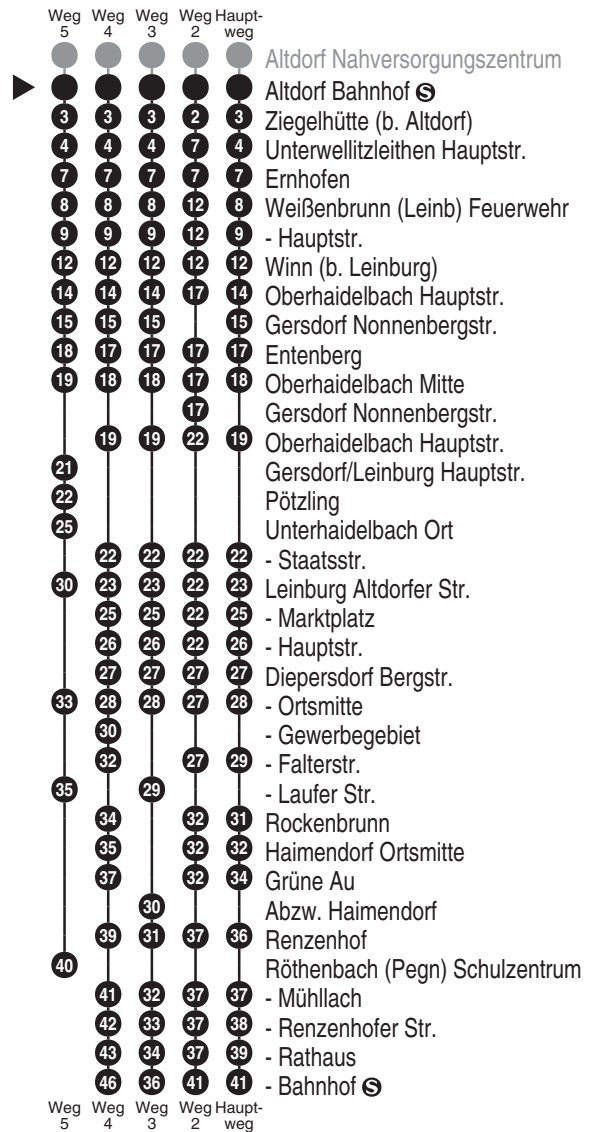

Bus
331

Kraus-Reisen
GmbH
Germersberger Hauptstr. 12
91220 Schnaittach-Germersberg
Tel.: 0 91 53 - 92 63 30

Abfahrtszeiten ab

Aldorf Bahnhof ☉

Richtung

Röthenbach (Pegn) Bf ☉

Änderungsfahrplan, gültig ab 01.04.2026

Durchschnittliche Fahrzeiten in Minuten

Uhr	Montag - Freitag	Samstag	Sonn- / Feiertag	Uhr
6	41 ⁵ _{V01}	13	13 ² _{RBu}	6
7	13 ^{V14}			7
8	13	13	13 ² _{RBu}	8
9	13			9
10	13	13	13 ² _{RBu}	10
11	13			11
12	13	13	13 ² _{RBu}	12
13	13 ^{V14} 15 ^{V01}			13
14	13 ⁴	13 ² _{RBu}	13 ² _{RBu}	14
15	13 ^{V14} 38 ³ _{V01}			15
16	13 ^{V14} 28 ³ _{V01}	13 ² _{RBu}	13 ² _{RBu}	16
17	13 ³ _{V01} 13 ^{V14}			17
18	13	13 ² _{RBu}	13 ² _{RBu}	18
19	13			19
20	13	13 ² _{RBu}	13 ² _{RBu}	20
21				21
22		13 ² _{RBu}	13 ² _{RBu}	22

Fahrten ohne Fahrwegangabe nehmen den Hauptweg
2...5 = fährt Weg 2 bis 5
V01 = nur an Schultagen
V14 = nur an schulfreien Tagen

RBu = Rufbus: Anmeldung über die App "VGN Fahrplan & Tickets" oder telefonisch unter 0911 47008047 (Mo-So 8-18 Uhr) bis spätestens 60 Minuten vor der Abfahrtszeit der ersten Haltestelle der jeweiligen Fahrt. Fahrten mit Fahrtbeginn vor 8 Uhr am Vortag bis 18 Uhr anmelden. Weitere Infos im Benutzungshinweis der Linie unter www.vgn.de!