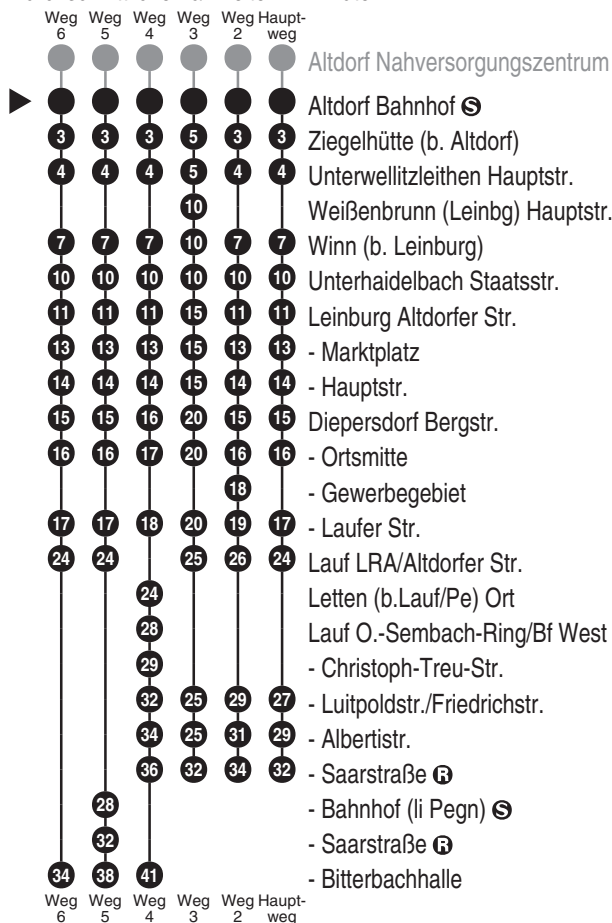

Bus
332E

Kraus-Reisen
GmbH
Germersberger Hauptstr. 12
91220 Schnaittach-Germersberg
Tel.: 0 91 53 - 92 63 30

Abfahrten auf Ihr Handy:
QR-Code abfotografieren

<http://m.vgn.de/ezm/de:09574:7300>

Abfahrtszeiten ab

Altdorf Bahnhof ☉

Richtung

Lauf Saarstraße ☉

(Lauf Bitterbachhalle)

Änderungsfahrplan, gültig ab 14.05.2026

Durchschnittliche Fahrzeiten in Minuten

Uhr	Montag - Freitag	Samstag	Sonn- / Feiertag	Uhr
4	40			4
5	46	49 ³ _{RBu}	49 ³ _{RBu}	5
6	30 ⁴ _{V01} 49 ^{V14}			6
7	00 ⁵ _{V01} 08 ^{6,Ü} _{V01} 49	49	49	7
8	49			8
9	49	49	49	9
10	49			10
11	49	49	49	11
12	30 ^{V01} 49 ^{V14}			12
13	15 ^{V01} 49 ² _{V14}	49	49	13
14	49			14
15	49	49	49	15
16	49			16
17	49	49	49	17
18	49			18
19	49	49	49	19
20	49			20
21	49 ²	49 ²	49 ³ _{RBu}	21
22	49 ³ _{RBu}			22
23		29 ³ _{RBu}		23
0				0

Fahrten ohne Fahrwegangabe nehmen den Hauptweg V14 = nur an schulfreien Tagen RBu = Rufbus: Anmeldung über die App "VGN Fahrplan & Tickets" oder telefonisch unter 0911 47008047 (Mo-So 8-18 Uhr) bis spätestens 60 Minuten vor der Abfahrtszeit der ersten Haltestelle der jeweiligen Fahrt. Fahrten mit Fahrtbeginn vor 8 Uhr am Vortag bis 18 Uhr anmelden. Weitere Infos im Benutzungshinweis der Linie unter www.vgn.de!