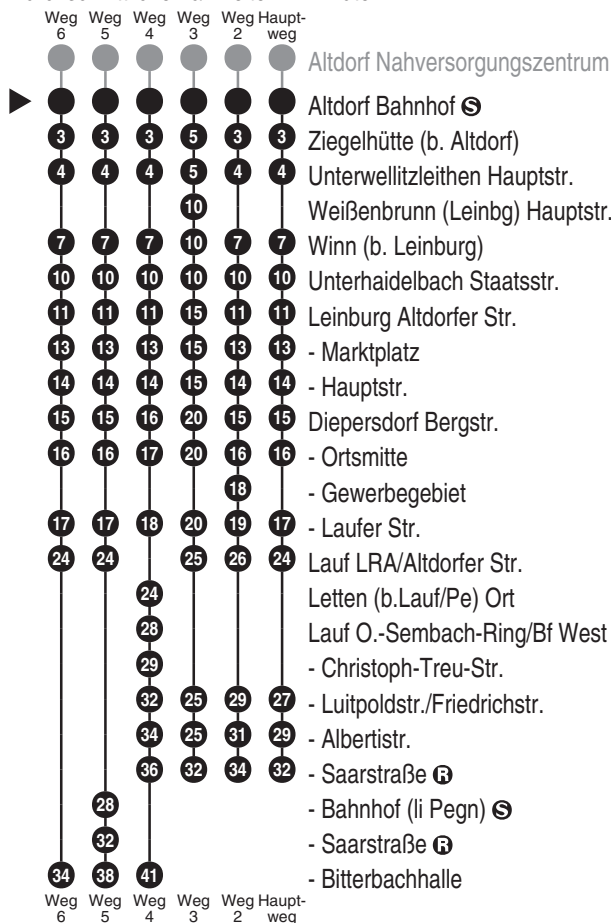

Kraus-Reisen GmbH
 Germersberger Hauptstr. 12
 91220 Schnaittach-Germersberg
 Tel.: 0 91 53 - 92 63 30

Abfahrten auf Ihr Handy:
 QR-Code abfotografieren

<http://m.vgn.de/ezm/de:09574:7300>

Abfahrtszeiten ab
Aldorf Bahnhof Ⓢ

Richtung
Lauf Saarstraße Ⓢ
 (Lauf Bitterbachhalle)

Gültig ab 14.12.2025

Durchschnittliche Fahrzeiten in Minuten

Uhr	Montag - Freitag	Samstag	Sonn- / Feiertag	Uhr
4	40			4
5	46	49 ³ _{RBu}	49 ³ _{RBu}	5
6	30 ⁴ _{V01} 49 ^{V14}			6
7	00 ⁵ _{V01} 08 ^{6,Ü} _{V01} 49	49	49	7
8	49			8
9	49	49	49	9
10	49			10
11	49	49	49	11
12	30 ^{V01} 49 ^{V14}			12
13	15 ^{V01} 49 ² _{V14}	49	49	13
14	49			14
15	49	49	49	15
16	49			16
17	49	49	49	17
18	49			18
19	49	49	49	19
20	49			20
21	49 ²	49 ²	49 ³ _{RBu}	21
22	49 ³ _{RBu}			22
23		29 ³ _{RBu}		23
0				0

Fahrten ohne Fahrwegangabe nehmen den Hauptweg V14 = nur an schulfreien Tagen RBu = Rufbus: Anmeldung über die App "VGN Fahrplan & Tickets" oder telefonisch unter 0911 47008047 (Mo-So 8-18 Uhr) bis spätestens 60 Minuten vor der Abfahrtszeit der ersten Haltestelle der jeweiligen Fahrt. Fahrten mit Fahrtbeginn vor 8 Uhr am Vortag bis 18 Uhr anmelden. Weitere Infos im Benutzungshinweis der Linie unter www.vgn.de