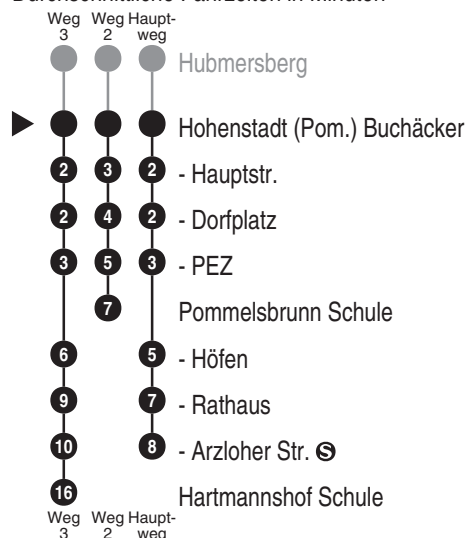

Bus
337

Meidenbauer
REGIOBUS

Meidenbauer Regiobus GmbH
Wacholderweg 8, 90518 Altdorf b. Nbg.
Tel. 09187 9210325
www.regiobus.info
regiobus@meidenbauer.de

Abfahrten auf Ihr Handy:
QR-Code abfotografieren

<http://m.vgn.de/ezm/de:09574:7643>

Abfahrtszeiten ab

Hohenstadt (Pom.) Buchäcker

Richtung

Pommelsbrunn Arzloher Str. Ⓢ

(Hartmannshof Schule)

Gültig ab 14.12.2025

Durchschnittliche Fahrzeiten in Minuten

Uhr	Montag - Freitag	Samstag	Uhr
4			4
5			5
6			6
7	14 ^{2, V01} _{X2}		7
8	10 ^{V14} _{RBu}		8
9		33 ³ _{RBu}	9
10			10
11			11
12			12
13			13
14			14
15			15
16			16
17			17
18			18
19			19
20			20
21			21
22			22
23			23

Bitte beachten Sie zu dieser Linie die gesonderten Hinweise zur Benutzung der Bedarfsfahrten (Anrufsammeltaxi/AST bzw. Rufbus/RBu)

Fahrten ohne Fahrwegangabe nehmen den Hauptweg RBu = Rufbus: Anmeldung über die App "VGN Fahrplan & Tickets" oder X2 = Verkehrt weiter als Linie 446 nach Hersbruck!

2...3 = fährt Weg 2 bis 3

telefonisch unter 0911 47008047 (Mo-So 8-18 Uhr) bis spätestens

V01 = nur an Schultagen

60 Minuten vor der Abfahrtszeit der ersten Haltestelle der jeweiligen

V14 = nur an schulfreien Tagen